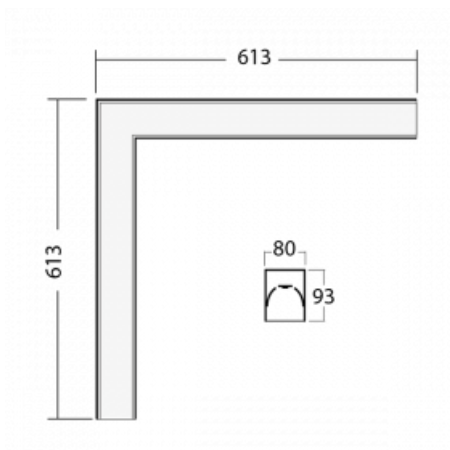

Svítidlo

Lina80-S

05S-220K-20GETD/830, B

EPD®

Svítidla rodiny Lina80-S nabízíme v přisazené, závěsné a vestavné variantě, i s prosvětlenými rohy. Systém spojený do dlouhých linií či různých tvarů pomocí překrývaných spojů, které neprosvítají, uplatníte v malé kanceláři i velkém sále.

Technický výkres

Typ montáže	Vestavné, Přisazené, Nástěnné, Závěsné, Lištové
Typ vyzařování	Přímé
Tvar svítidla	Rohové
Barva svítidla	Černá
Materiál	Hliník
Životnost	L90/B50 50 000 hodin
Záruka	60 měsíců
Popis svítidla	Svítidlo vestavné/přisazené/nástěnné/závěsné/lištové
Rozměry	613 mm × 613 mm × 93 mm
Světelný zdroj	LED MODUL
Druh optiky	Opálový difusor
Světelný tok	2030 lm ± 10 %
Teplota chromatičnosti	3000 K teplá bílá
Měrný výkon	137 lm/W
MacAdam zdroje	2
Index podání barev	80
UGR max. X=4H Y=8H, ρ=70,50,20	20.8
Příkon svítidla	14.8 W ± 10 %
Zapojení svítidla	Stmívatelné DALI nebo tlačítkem
Elektrické napětí	220-240V
Frekvence	50/60Hz