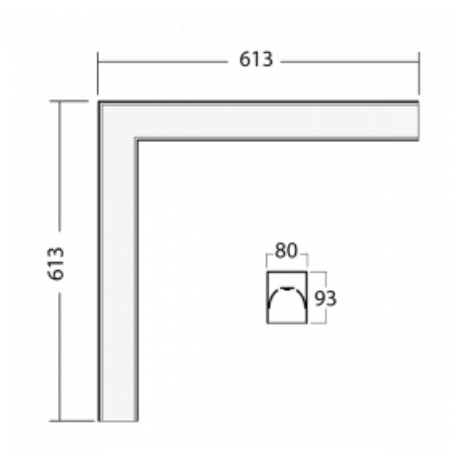

Svítidlo

Lina80-S

05S-220K-20GEE/840, S

EPD®

Svítidla rodiny Lina80-S nabízíme v přisazené, závěsné a vestavné variantě, i s prosvětlenými rohy. Systém spojený do dlouhých linií či různých tvarů pomocí překrývaných spojů, které neprosvítají, uplatníte v malé kanceláři i velkém sále.

Technický výkres

Typ montáže	Vestavné, Přisazené, Nástěnné, Závěsné, Lištové
Typ vyzařování	Přímé
Tvar svítidla	Rohové
Barva svítidla	Stříbrná
Materiál	Hliník
Životnost	L90/B50 50 000 hodin
Záruka	5 let
Popis svítidla	Svítidlo vestavné/přisazené/nástěnné/závěsné/lištové
Rozměry	613 mm × 613 mm × 93 mm
Hmotnost	5 kg
Světelný zdroj	LED MODUL
Druh optiky	Opálový difusor
Světelný tok*	2130 lm
Teplota chromatičnosti	4000 K studená bílá
Měrný výkon	144 lm/W
MacAdam zdroje	2
Index podání barev	80
UGR max. X=4H Y=8H, ρ=70,50,20	23.3
Příkon svítidla*	14.8 W
Zapojení svítidla	ON/OFF
Elektrické napětí	220-240V
Frekvence	50/60Hz

⊕ CE IP 40

*±10 %

Ke stažení[Montážní návod](#)[Fotografie](#)