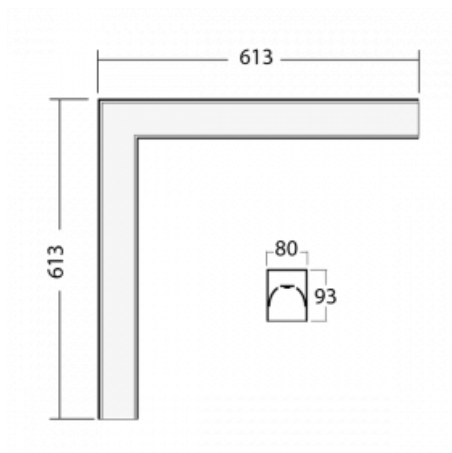

Svítidlo

Lina80-S

05S-220K-20GEE/840, B

EPD®

Svítidla rodiny Lina80-S nabízíme v přisazené, závěsné a vestavné variantě, i s prosvětlenými rohy. Systém spojený do dlouhých linií či různých tvarů pomocí překrývaných spojů, které neprosvítají, uplatníte v malé kanceláři i velkém sále.

Technický výkres

Typ montáže	Vestavné, Přisazené, Nástěnné, Závěsné, Lištové
Typ vyzařování	Přímé
Tvar svítidla	Rohové
Barva svítidla	Černá
Materiál	Hliník
Životnost	L90/B50 50 000 hodin
Záruka	5 let
Popis svítidla	Svítidlo vestavné/přisazené/nástěnné/závěsné/lištové
Rozměry	613 mm × 613 mm × 93 mm
Hmotnost	5 kg
Světelný zdroj	LED MODUL
Druh optiky	Opálový difusor
Světelný tok*	2130 lm
Teplota chromatičnosti	4000 K studená bílá
Měrný výkon	144 lm/W
MacAdam zdroje	2
Index podání barev	80
UGR max. X=4H Y=8H, ρ=70,50,20	23.3
Příkon svítidla*	14.8 W
Zapojení svítidla	ON/OFF
Elektrické napětí	220-240V
Frekvence	50/60Hz

⊕ CE IP 40

*±10 %

Ke stažení[Montážní návod](#)[Fotografie](#)