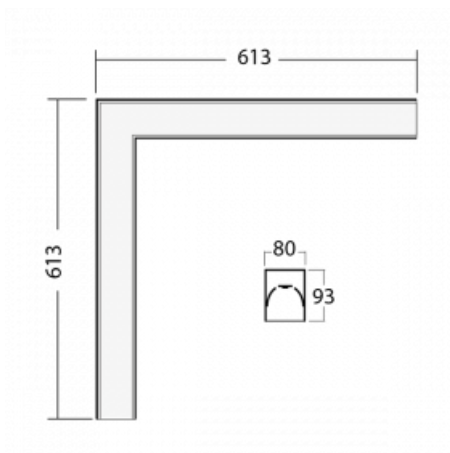

Svítidlo

Lina80-S

05S-220K-20GEE/830, W

EPD®

Svítidla rodiny Lina80-S nabízíme v přisazené, závěsné a vestavné variantě, i s prosvětlenými rohy. Systém spojený do dlouhých linií či různých tvarů pomocí překrývaných spojů, které neprosvitají, uplatníte v malé kanceláři i velkém sále.

Technický výkres

Typ montáže	Vestavné, Přisazené, Nástěnné, Závěsné, Lištové
Typ vyzařování	Přímé
Tvar svítidla	Rohové
Barva svítidla	Bílá
Materiál	Hliník
Životnost	L90/B50 50 000 hodin
Záruka	60 měsíců
Popis svítidla	Svítidlo vestavné/přisazené/nástěnné/závěsné/lištové
Rozměry	613 mm × 613 mm × 93 mm
Hmotnost	5 kg
Světelný zdroj	LED MODUL
Druh optiky	Opálový difusor
Světelný tok*	2030 lm ± 10 %
Teplota chromatičnosti	3000 K teplá bílá
Měrný výkon	137 lm/W
MacAdam zdroje	2
Index podání barev	80
UGR max. X=4H Y=8H, ρ=70,50,20	20.8
Příkon svítidla	14.8 W ± 10 %
Zapojení svítidla	Předřadník nestmívatelný
Elektrické napětí	220-240V
Frekvence	50/60Hz