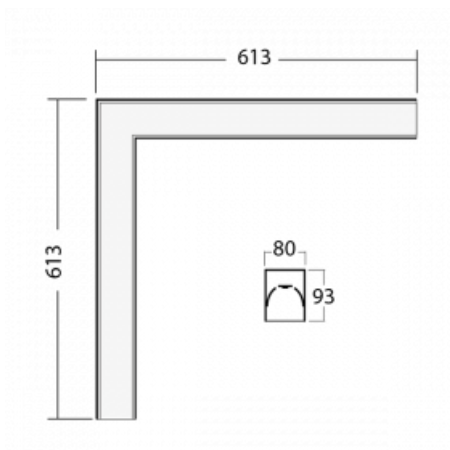

Svítidlo

Lina80-S

05S-220K-20GEE/830, W

EPD®

Svítidla rodiny Lina80-S nabízíme v přisazené, závěsné a vestavné variantě, i s prosvětlenými rohy. Systém spojený do dlouhých linií či různých tvarů pomocí překrývaných spojů, které neprosvítají, uplatníte v malé kanceláři i velkém sále.

Technický výkres

Typ montáže	Vestavné, Přisazené, Nástěnné, Závěsné, Lištové
Typ vyzařování	Přímé
Tvar svítidla	Rohové
Barva svítidla	Bílá
Materiál	Hliník
Životnost	L90/B50 50 000 hodin
Záruka	5 let
Popis svítidla	Svítidlo vestavné/přisazené/nástěnné/závěsné/lištové
Rozměry	613 mm × 613 mm × 93 mm
Hmotnost	5 kg
Světelný zdroj	LED MODUL
Druh optiky	Opálový difusor
Světelný tok*	2030 lm
Teplota chromatičnosti	3000 K teplá bílá
Měrný výkon	137 lm/W
MacAdam zdroje	2
Index podání barev	80
UGR max. X=4H Y=8H, ρ=70,50,20	20.8
Příkon svítidla*	14.8 W
Zapojení svítidla	ON/OFF
Elektrické napětí	220-240V
Frekvence	50/60Hz