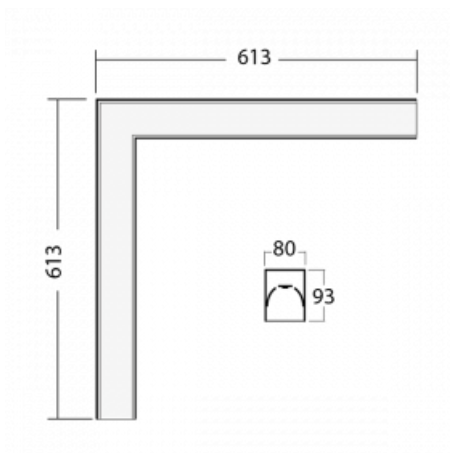

Svítidlo

Lina80-S

05S-220K-20GEE/830, S

EPD®

Svítidla rodiny Lina80-S nabízíme v přisazené, závěsné a vestavné variantě, i s prosvětlenými rohy. Systém spojený do dlouhých linií či různých tvarů pomocí překrývaných spojů, které neprosvítají, uplatníte v malé kanceláři i velkém sále.

Technický výkres

Typ montáže	Vestavné, Přisazené, Nástěnné, Závěsné, Lištové
Typ vyzařování	Přímé
Tvar svítidla	Rohové
Barva svítidla	Stříbrná
Materiál	Hliník
Životnost	L90/B50 50 000 hodin
Záruka	60 měsíců
Popis svítidla	Svítidlo vestavné/přisazené/nástěnné/závěsné/lištové
Rozměry	613 mm × 613 mm × 93 mm
Hmotnost	5 kg
Světelný zdroj	LED MODUL
Druh optiky	Opálový difusor
Světelný tok*	2030 lm ± 10 %
Teplota chromatičnosti	3000 K teplá bílá
Měrný výkon	137 lm/W
MacAdam zdroje	2
Index podání barev	80
UGR max. X=4H Y=8H, ρ=70,50,20	20.8
Příkon svítidla	14.8 W ± 10 %
Zapojení svítidla	Předřadník nestmívatelný
Elektrické napětí	220-240V
Frekvence	50/60Hz