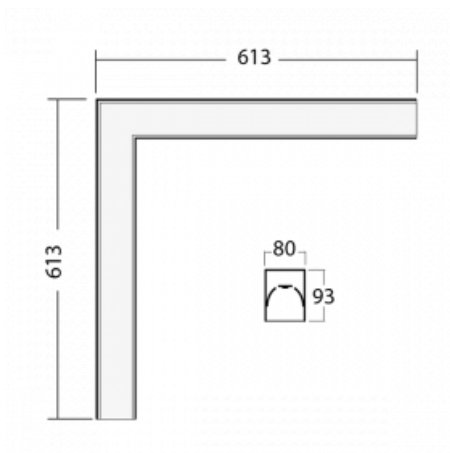

# Lina80-S

05S-220K-20GEE/830, S

EPD®

Svítidla rodiny Lina80-S nabízíme v přisazené, závěsné a vestavné variantě, i s prosvětlenými rohy. Systém spojený do dlouhých linií či různých tvarů pomocí překrývaných spojů, které neprosvítají, uplatníte v malé kanceláři i velkém sále.

## Technický výkres

Typ montáže	Vestavné, Přisazené, Nástěnné, Závěsné, Lištové
Typ vyzařování	Přímé
Tvar svítidla	Rohové
Barva svítidla	Stříbrná
Materiál	Hliník
Životnost	L90/B50 50 000 hodin
Záruka	5 let
Popis svítidla	Svítidlo vestavné/přisazené/nástěnné/závěsné/lištové
Rozměry	613 mm × 613 mm × 93 mm
Hmotnost	5 kg
Světelný zdroj	LED MODUL
Druh optiky	Opálový difusor
Světelný tok*	2030 lm
Teplota chromatičnosti	3000 K teplá bílá
Měrný výkon	137 lm/W
MacAdam zdroje	2
Index podání barev	80
UGR max. X=4H Y=8H, ρ=70,50,20	20.8
Příkon svítidla*	14.8 W
Zapojení svítidla	ON/OFF
Elektrické napětí	220-240V
Frekvence	50/60Hz