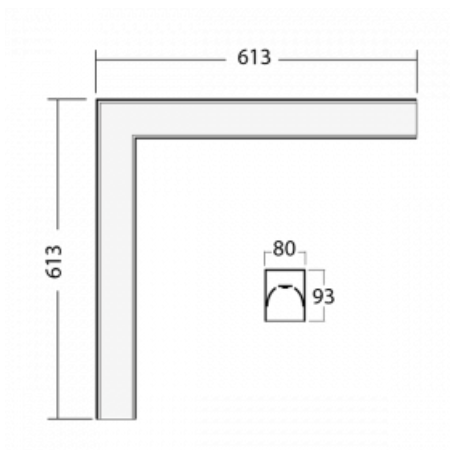

## Technický výkres

Typ montáže	Vestavné, Přisazené, Nástěnné, Závěsné, Lištové
Typ vyzařování	Přímé
Tvar svítidla	Rohové
Barva svítidla	Bílá
Materiál	Hliník
Životnost	L90/B50 50 000 hodin
Záruka	60 měsíců
Popis svítidla	Svítidlo vestavné/přisazené/nástěnné/závěsné/lištové
Rozměry	613 mm × 613 mm × 93 mm
Světelný zdroj	LED MODUL
Druh optiky	Opálový difusor
Světelný tok	2130 lm ± 10 %
Teplota chromatičnosti	4000 K studená bílá
Měrný výkon	144 lm/W
MacAdam zdroje	2
Index podání barev	80
UGR max. X=4H Y=8H, ρ=70,50,20	23.3
Příkon svítidla	14.8 W ± 10 %
Zapojení svítidla	Stmívatelné DALI
Elektrické napětí	220-240V
Frekvence	50/60Hz