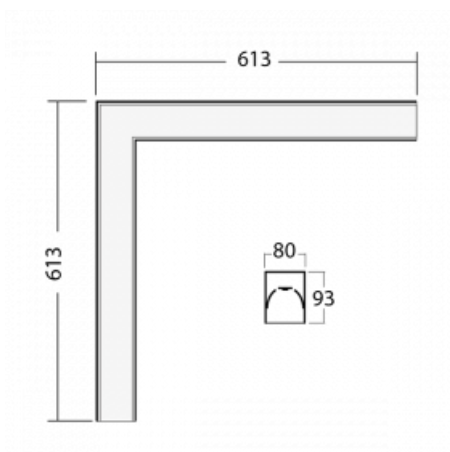

Svítidlo

Lina80-S

05S-220K-20GED/840, W

EPD®

Svítidla rodiny Lina80-S nabízíme v přisazené, závěsné a vestavné variantě, i s prosvětlenými rohy. Systém spojený do dlouhých linií či různých tvarů pomocí překrývaných spojů, které neprosvítají, uplatníte v malé kanceláři i velkém sále.

Technický výkres

Typ montáže	Vestavné, Přisazené, Nástěnné, Závěsné, Lištové
Typ vyzařování	Přímé
Tvar svítidla	Rohové
Barva svítidla	Bílá
Materiál	Hliník
Životnost	L90/B50 50 000 hodin
Záruka	5 let
Popis svítidla	Svítidlo vestavné/přisazené/nástěnné/závěsné/lištové
Rozměry	613 mm × 613 mm × 93 mm
Světelný zdroj	LED MODUL
Druh optiky	Opálový difusor
Světelný tok*	2130 lm
Teplota chromatičnosti	4000 K studená bílá
Měrný výkon	144 lm/W
MacAdam zdroje	2
Index podání barev	80
UGR max. X=4H Y=8H, ρ=70,50,20	23.3
Příkon svítidla*	14.8 W
Zapojení svítidla	DALI
Elektrické napětí	220-240V
Frekvence	50/60Hz