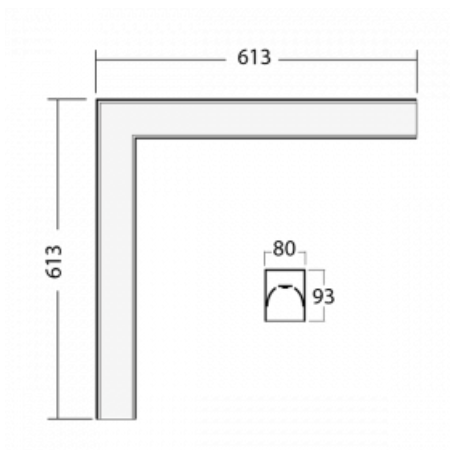

Svítidlo

Lina80-S

05S-220K-20GED/840, B

EPD®

Svítidla rodiny Lina80-S nabízíme v přisazené, závěsné a vestavné variantě, i s prosvětlenými rohy. Systém spojený do dlouhých linií či různých tvarů pomocí překrývaných spojů, které neprosvítají, uplatníte v malé kanceláři i velkém sále.

Technický výkres

Typ montáže	Vestavné, Přisazené, Nástěnné, Závěsné, Lištové
Typ vyzařování	Přímé
Tvar svítidla	Rohové
Barva svítidla	Černá
Materiál	Hliník
Životnost	L90/B50 50 000 hodin
Záruka	5 let
Popis svítidla	Svítidlo vestavné/přisazené/nástěnné/závěsné/lištové
Rozměry	613 mm × 613 mm × 93 mm
Světelný zdroj	LED MODUL
Druh optiky	Opálový difusor
Světelný tok*	2130 lm
Teplota chromatičnosti	4000 K studená bílá
Měrný výkon	144 lm/W
MacAdam zdroje	2
Index podání barev	80
UGR max. X=4H Y=8H, ρ=70,50,20	23.3
Příkon svítidla*	14.8 W
Zapojení svítidla	DALI
Elektrické napětí	220-240V
Frekvence	50/60Hz

 **CE IP 40**

*±10 %

Ke stažení

Montážní návod

Fotografie