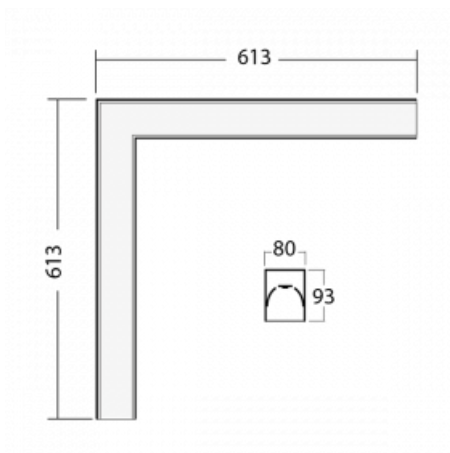

# Lina80-S

05S-220K-20GED/830, S

EPD®

Svítidla rodiny Lina80-S nabízíme v přisazené, závěsné a vestavné variantě, i s prosvětlenými rohy. Systém spojený do dlouhých linií či různých tvarů pomocí překrývaných spojů, které neprosvítají, uplatníte v malé kanceláři i velkém sále.

## Technický výkres

Typ montáže	Vestavné, Přisazené, Nástěnné, Závěsné, Lištové
Typ vyzařování	Přímé
Tvar svítidla	Rohové
Barva svítidla	Stříbrná
Materiál	Hliník
Životnost	L90/B50 50 000 hodin
Záruka	5 let
Popis svítidla	Svítidlo vestavné/přisazené/nástěnné/závěsné/lištové
Rozměry	613 mm × 613 mm × 93 mm
Hmotnost	5.2 kg
Světelný zdroj	LED MODUL
Druh optiky	Opálový difusor
Světelný tok*	2030 lm
Teplota chromatičnosti	3000 K teplá bílá
Měrný výkon	137 lm/W
MacAdam zdroje	2
Index podání barev	80
UGR max. X=4H Y=8H, ρ=70,50,20	20.8
Příkon svítidla*	14.8 W
Zapojení svítidla	DALI
Elektrické napětí	220-240V
Frekvence	50/60Hz