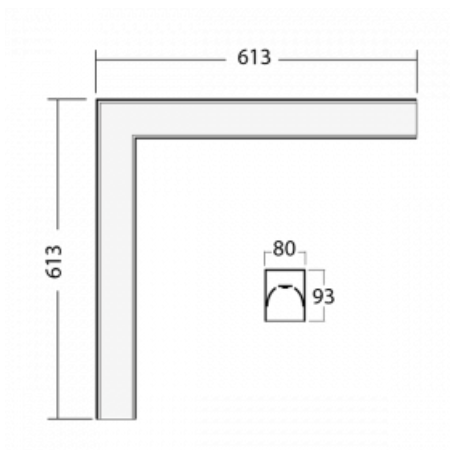

# Lina80-S

05S-220K-20GED/830, S

EPD®

Svítidla rodiny Lina80-S nabízíme v přisazené, závěsné a vestavné variantě, i s prosvětlenými rohy. Systém spojený do dlouhých linií či různých tvarů pomocí překrývaných spojů, které neprosvítají, uplatníte v malé kanceláři i velkém sále.

## Technický výkres

Typ montáže	Vestavné, Přisazené, Nástěnné, Závěsné, Lištové
Typ vyzařování	Přímé
Tvar svítidla	Rohové
Barva svítidla	Stříbrná
Materiál	Hliník
Životnost	L90/B50 50 000 hodin
Záruka	60 měsíců
Popis svítidla	Svítidlo vestavné/přisazené/nástěnné/závěsné/lištové
Rozměry	613 mm × 613 mm × 93 mm
Hmotnost	5.2 kg
Světelný zdroj	LED MODUL
Druh optiky	Opálový difusor
Světelný tok	2030 lm ± 10 %
Teplota chromatičnosti	3000 K teplá bílá
Měrný výkon	137 lm/W
MacAdam zdroje	2
Index podání barev	80
UGR max. X=4H Y=8H, ρ=70,50,20	20.8
Příkon svítidla	14.8 W ± 10 %
Zapojení svítidla	Stmívatelné DALI
Elektrické napětí	220-240V
Frekvence	50/60Hz