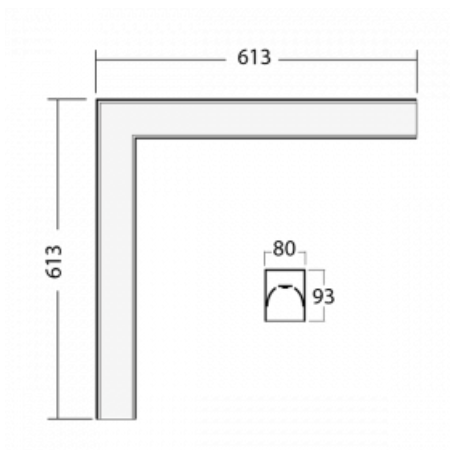

Svítidlo

Lina80-S

05S-220K-20GED/830, B

EPD®

Svítidla rodiny Lina80-S nabízíme v přisazené, závěsné a vestavné variantě, i s prosvětlenými rohy. Systém spojený do dlouhých linií či různých tvarů pomocí překrývaných spojů, které neprosvítají, uplatníte v malé kanceláři i velkém sále.

Technický výkres

Typ montáže	Vestavné, Přisazené, Nástěnné, Závěsné, Lištové
Typ vyzařování	Přímé
Tvar svítidla	Rohové
Barva svítidla	Černá
Materiál	Hliník
Životnost	L90/B50 50 000 hodin
Záruka	5 let
Popis svítidla	Svítidlo vestavné/přisazené/nástěnné/závěsné/lištové
Rozměry	613 mm × 613 mm × 93 mm
Hmotnost	5.2 kg
Světelný zdroj	LED MODUL
Druh optiky	Opálový difusor
Světelný tok*	2030 lm
Teplota chromatičnosti	3000 K teplá bílá
Měrný výkon	137 lm/W
MacAdam zdroje	2
Index podání barev	80
UGR max. X=4H Y=8H, ρ=70,50,20	20.8
Příkon svítidla*	14.8 W
Zapojení svítidla	DALI
Elektrické napětí	220-240V
Frekvence	50/60Hz