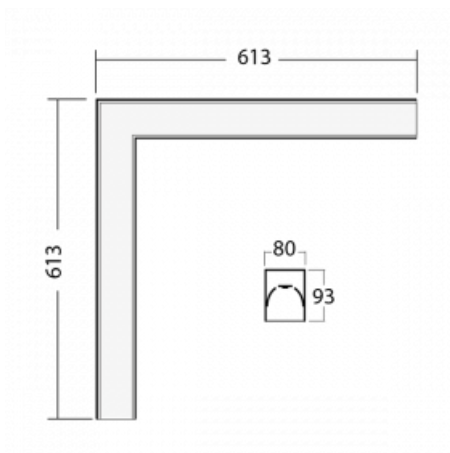

Svítidlo

Lina80-S

05S-220K-20GED/830, B

EPD®

Svítidla rodiny Lina80-S nabízíme v přisazené, závěsné a vestavné variantě, i s prosvětlenými rohy. Systém spojený do dlouhých linií či různých tvarů pomocí překrývaných spojů, které neprosvítají, uplatníte v malé kanceláři i velkém sále.

Technický výkres

Typ montáže	Vestavné, Přisazené, Nástěnné, Závěsné, Lištové
Typ vyzařování	Přímé
Tvar svítidla	Rohové
Barva svítidla	Černá
Materiál	Hliník
Životnost	L90/B50 50 000 hodin
Záruka	60 měsíců
Popis svítidla	Svítidlo vestavné/přisazené/nástěnné/závěsné/lištové
Rozměry	613 mm × 613 mm × 93 mm
Hmotnost	5.2 kg
Světelný zdroj	LED MODUL
Druh optiky	Opálový difusor
Světelný tok*	2030 lm ± 10 %
Teplota chromatičnosti	3000 K teplá bílá
Měrný výkon	137 lm/W
MacAdam zdroje	2
Index podání barev	80
UGR max. X=4H Y=8H, ρ=70,50,20	20.8
Příkon svítidla	14.8 W ± 10 %
Zapojení svítidla	Stmívatelné DALI
Elektrické napětí	220-240V
Frekvence	50/60Hz