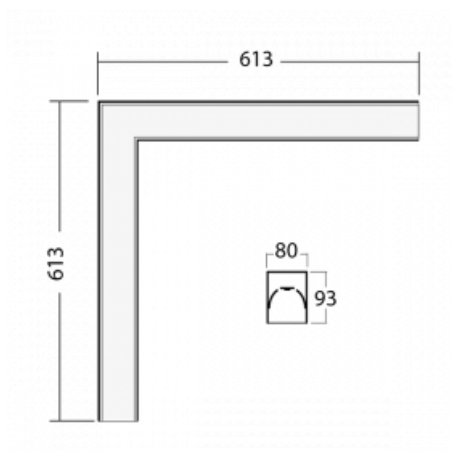

# Lina80-S

05S-220I-20GHTD/840, W

EPD®

Svítidla rodiny Lina80-S nabízíme v přisazené, závěsné a vestavné variantě, i s prosvětlenými rohy. Systém spojený do dlouhých linií či různých tvarů pomocí překrývaných spojů, které neprosvítají, uplatníte v malé kanceláři i velkém sále.

## Technický výkres

Typ montáže	Vestavné, Přisazené, Nástěnné, Závěsné, Lištové
Typ vyzařování	Přímé
Tvar svítidla	Rohové
Barva svítidla	Bílá
Materiál	Hliník
Životnost	L80/B10 70 000 hodin
Záruka	60 měsíců
Popis svítidla	Svítidlo vestavné/přisazené/nástěnné/závěsné/lištové
Rozměry	613 mm × 613 mm × 93 mm
Světelný zdroj	LED MODUL
Druh optiky	Mikroprisma
Světelný tok*	4490 lm ± 10 %
Teplota chromatičnosti	4000 K studená bílá
Měrný výkon	103 lm/W
MacAdam zdroje	2
Index podání barev	80
UGR max. X=4H Y=8H, ρ=70,50,20	22.2
Příkon svítidla	43.8 W ± 10 %
Zapojení svítidla	Stmívatelné DALI nebo tlačítkem
Elektrické napětí	220-240V
Frekvence	50/60Hz