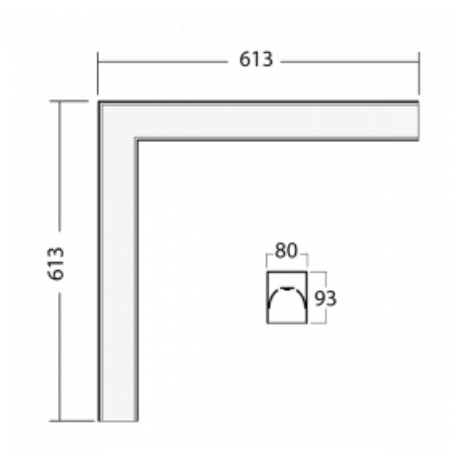

Svítidlo

Lina80-S

05S-220I-20GHTD/840, W

EPD®

Svítidla rodiny Lina80-S nabízíme v přisazené, závěsné a vestavné variantě, i s prosvětlenými rohy. Systém spojený do dlouhých linií či různých tvarů pomocí překrývaných spojů, které neprosvítají, uplatníte v malé kanceláři i velkém sále.

Technický výkres

Typ montáže	Vestavné, Přisazené, Nástěnné, Závěsné, Lištové
Typ vyzařování	Přímé
Tvar svítidla	Rohové
Barva svítidla	Bílá
Materiál	Hliník
Životnost	L80/B10 70 000 hodin
Záruka	5 let
Popis svítidla	Svítidlo vestavné/přisazené/nástěnné/závěsné/lištové
Rozměry	613 mm × 613 mm × 93 mm
Světelný zdroj	LED MODUL
Druh optiky	Mikroprisma
Světelný tok*	4490 lm
Teplota chromatičnosti	4000 K studená bílá
Měrný výkon	103 lm/W
MacAdam zdroje	2
Index podání barev	80
UGR max. X=4H Y=8H, ρ=70,50,20	22.2
Příkon svítidla*	43.8 W
Zapojení svítidla	Další druhy stmívání
Elektrické napětí	220-240V
Frekvence	50/60Hz

 CE IP 40

*±10 %

Ke stažení[Montážní návod](#)[Fotografie](#)