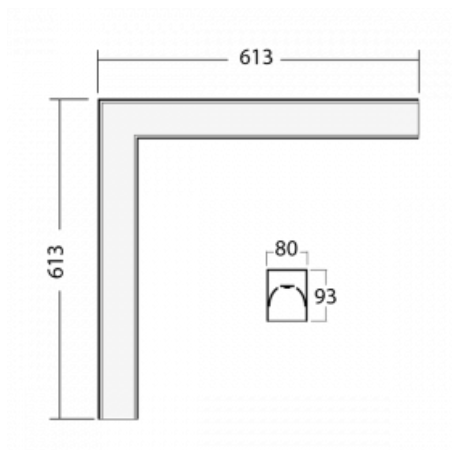

Svítidlo

Lina80-S

05S-220I-20GHTD/840, S

EPD®

Svítidla rodiny Lina80-S nabízíme v přisazené, závěsné a vestavné variantě, i s prosvětlenými rohy. Systém spojený do dlouhých linií či různých tvarů pomocí překrývaných spojů, které neprosvítají, uplatníte v malé kanceláři i velkém sále.

Technický výkres

Typ montáže	Vestavné, Přisazené, Nástěnné, Závěsné, Lištové
Typ vyzařování	Přímé
Tvar svítidla	Rohové
Barva svítidla	Stříbrná
Materiál	Hliník
Životnost	L80/B10 70 000 hodin
Záruka	5 let
Popis svítidla	Svítidlo vestavné/přisazené/nástěnné/závěsné/lištové
Rozměry	613 mm × 613 mm × 93 mm
Světelný zdroj	LED MODUL
Druh optiky	Mikroprisma
Světelný tok*	4490 lm
Teplota chromatičnosti	4000 K studená bílá
Měrný výkon	103 lm/W
MacAdam zdroje	2
Index podání barev	80
UGR max. X=4H Y=8H, ρ=70,50,20	22.2
Příkon svítidla*	43.8 W
Zapojení svítidla	Další druhy stmívání
Elektrické napětí	220-240V
Frekvence	50/60Hz

 **CE IP 40**

*±10 %

Ke stažení[Montážní návod](#)[Fotografie](#)