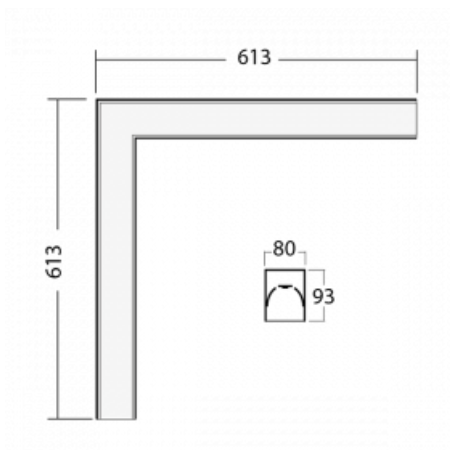

# Lina80-S

05S-220I-20GHTD/830, S

EPD®

Svítidla rodiny Lina80-S nabízíme v přisazené, závěsné a vestavné variantě, i s prosvětlenými rohy. Systém spojený do dlouhých linií či různých tvarů pomocí překrývaných spojů, které neprosvítají, uplatníte v malé kanceláři i velkém sále.

## Technický výkres

Typ montáže	Vestavné, Přisazené, Nástěnné, Závěsné, Lištové
Typ vyzařování	Přímé
Tvar svítidla	Rohové
Barva svítidla	Stříbrná
Materiál	Hliník
Životnost	L80/B10 70 000 hodin
Záruka	60 měsíců
Popis svítidla	Svítidlo vestavné/přisazené/nástěnné/závěsné/lištové
Rozměry	613 mm × 613 mm × 93 mm
Světelný zdroj	LED MODUL
Druh optiky	Mikroprisma
Světelný tok	4280 lm ± 10 %
Teplota chromatičnosti	3000 K teplá bílá
Měrný výkon	98 lm/W
MacAdam zdroje	2
Index podání barev	80
UGR max. X=4H Y=8H, ρ=70,50,20	22.1
Příkon svítidla	43.8 W ± 10 %
Zapojení svítidla	Stmívatelné DALI nebo tlačítkem
Elektrické napětí	220-240V
Frekvence	50/60Hz