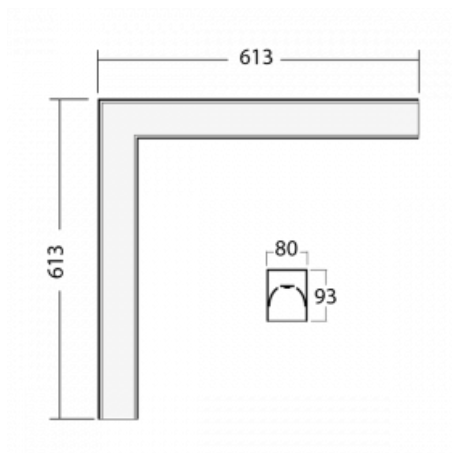

Svítidlo

Lina80-S

05S-220I-20GHTD/830, S

EPD®

Svítidla rodiny Lina80-S nabízíme v přisazené, závěsné a vestavné variantě, i s prosvětlenými rohy. Systém spojený do dlouhých linií či různých tvarů pomocí překrývaných spojů, které neprosvítají, uplatníte v malé kanceláři i velkém sále.

Technický výkres

Typ montáže	Vestavné, Přisazené, Nástěnné, Závěsné, Lištové
Typ vyzařování	Přímé
Tvar svítidla	Rohové
Barva svítidla	Stříbrná
Materiál	Hliník
Životnost	L80/B10 70 000 hodin
Záruka	5 let
Popis svítidla	Svítidlo vestavné/přisazené/nástěnné/závěsné/lištové
Rozměry	613 mm × 613 mm × 93 mm
Světelný zdroj	LED MODUL
Druh optiky	Mikroprisma
Světelný tok*	4280 lm
Teplota chromatičnosti	3000 K teplá bílá
Měrný výkon	98 lm/W
MacAdam zdroje	2
Index podání barev	80
UGR max. X=4H Y=8H, ρ=70,50,20	22.1
Příkon svítidla*	43.8 W
Zapojení svítidla	Další druhy stmívání
Elektrické napětí	220-240V
Frekvence	50/60Hz

 **CE IP 40**

*±10 %

Ke stažení[Montážní návod](#)[Fotografie](#)