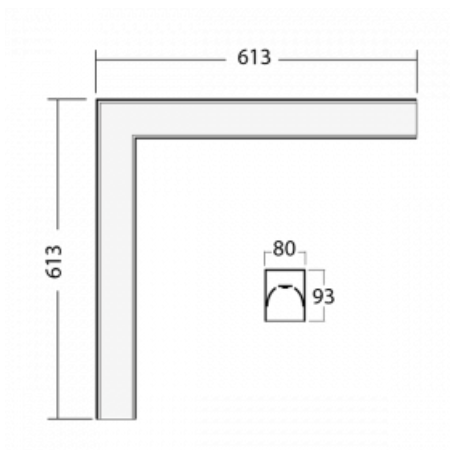

Svítidlo

Lina80-S

05S-220I-20GHTD/830, B

EPD®

Svítidla rodiny Lina80-S nabízíme v přisazené, závěsné a vestavné variantě, i s prosvětlenými rohy. Systém spojený do dlouhých linií či různých tvarů pomocí překrývaných spojů, které neprosvítají, uplatníte v malé kanceláři i velkém sále.

Technický výkres

Typ montáže	Vestavné, Přisazené, Nástěnné, Závěsné, Lištové
Typ vyzařování	Přímé
Tvar svítidla	Rohové
Barva svítidla	Černá
Materiál	Hliník
Životnost	L80/B10 70 000 hodin
Záruka	5 let
Popis svítidla	Svítidlo vestavné/přisazené/nástěnné/závěsné/lištové
Rozměry	613 mm × 613 mm × 93 mm
Světelný zdroj	LED MODUL
Druh optiky	Mikroprisma
Světelný tok*	4280 lm
Teplota chromatičnosti	3000 K teplá bílá
Měrný výkon	98 lm/W
MacAdam zdroje	2
Index podání barev	80
UGR max. X=4H Y=8H, ρ=70,50,20	22.1
Příkon svítidla*	43.8 W
Zapojení svítidla	Další druhy stmívání
Elektrické napětí	220-240V
Frekvence	50/60Hz

*±10 %

Ke stažení

Montážní návod

Fotografie