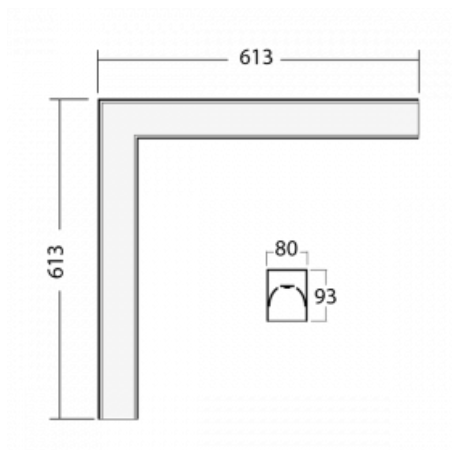

Svítidlo

Lina80-S

05S-220I-20GHE/840, W

EPD®

Svítidla rodiny Lina80-S nabízíme v přisazené, závěsné a vestavné variantě, i s prosvětlenými rohy. Systém spojený do dlouhých linií či různých tvarů pomocí překrývaných spojů, které neprosvítají, uplatníte v malé kanceláři i velkém sále.

Technický výkres

Typ montáže	Vestavné, Přisazené, Nástěnné, Závěsné, Lištové
Typ vyzařování	Přímé
Tvar svítidla	Rohové
Barva svítidla	Bílá
Materiál	Hliník
Životnost	L80/B10 70 000 hodin
Záruka	60 měsíců
Popis svítidla	Svítidlo vestavné/přisazené/nástěnné/závěsné/lištové
Rozměry	613 mm × 613 mm × 93 mm
Světelný zdroj	LED MODUL
Druh optiky	Mikroprisma
Světelný tok*	4490 lm ± 10 %
Teplota chromatičnosti	4000 K studená bílá
Měrný výkon	103 lm/W
MacAdam zdroje	2
Index podání barev	80
UGR max. X=4H Y=8H, ρ=70,50,20	22.2
Příkon svítidla	43.8 W ± 10 %
Zapojení svítidla	Předřadník nestmívatelný
Elektrické napětí	220-240V
Frekvence	50/60Hz