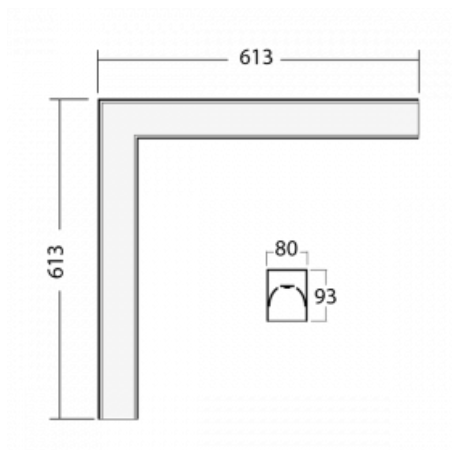

# Lina80-S

05S-220I-20GHE/830, W

EPD®

Svítidla rodiny Lina80-S nabízíme v přisazené, závěsné a vestavné variantě, i s prosvětlenými rohy. Systém spojený do dlouhých linií či různých tvarů pomocí překrývaných spojů, které neprosvítají, uplatníte v malé kanceláři i velkém sále.

## Technický výkres

Typ montáže	Vestavné, Přisazené, Nástěnné, Závěsné, Lištové
Typ vyzařování	Přímé
Tvar svítidla	Rohové
Barva svítidla	Bílá
Materiál	Hliník
Životnost	L80/B10 70 000 hodin
Záruka	5 let
Popis svítidla	Svítidlo vestavné/přisazené/nástěnné/závěsné/lištové
Rozměry	613 mm × 613 mm × 93 mm
Světelný zdroj	LED MODUL
Druh optiky	Mikroprisma
Světelný tok*	4280 lm
Teplota chromatičnosti	3000 K teplá bílá
Měrný výkon	98 lm/W
MacAdam zdroje	2
Index podání barev	80
UGR max. X=4H Y=8H, ρ=70,50,20	22.1
Příkon svítidla*	43.8 W
Zapojení svítidla	ON/OFF
Elektrické napětí	220-240V
Frekvence	50/60Hz