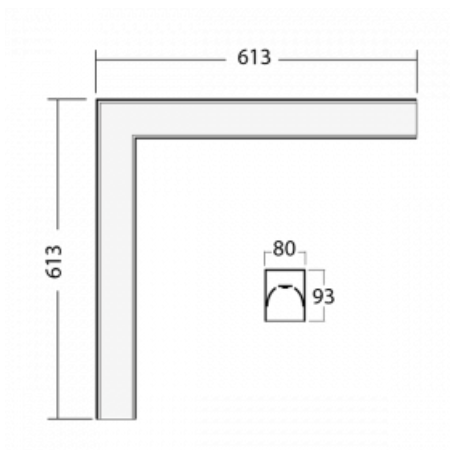

Svítidlo

Lina80-S

05S-220I-20GHE/830, S

EPD®

Svítidla rodiny Lina80-S nabízíme v přisazené, závěsné a vestavné variantě, i s prosvětlenými rohy. Systém spojený do dlouhých linií či různých tvarů pomocí překrývaných spojů, které neprosvítají, uplatníte v malé kanceláři i velkém sále.

Technický výkres

Typ montáže	Vestavné, Přisazené, Nástěnné, Závěsné, Lištové
Typ vyzařování	Přímé
Tvar svítidla	Rohové
Barva svítidla	Stříbrná
Materiál	Hliník
Životnost	L80/B10 70 000 hodin
Záruka	5 let
Popis svítidla	Svítidlo vestavné/přisazené/nástěnné/závěsné/lištové
Rozměry	613 mm × 613 mm × 93 mm
Světelný zdroj	LED MODUL
Druh optiky	Mikroprisma
Světelný tok*	4280 lm
Teplota chromatičnosti	3000 K teplá bílá
Měrný výkon	98 lm/W
MacAdam zdroje	2
Index podání barev	80
UGR max. X=4H Y=8H, ρ=70,50,20	22.1
Příkon svítidla*	43.8 W
Zapojení svítidla	ON/OFF
Elektrické napětí	220-240V
Frekvence	50/60Hz

 **CE IP 40**

*±10 %

Ke stažení[Montážní návod](#)[Fotografie](#)