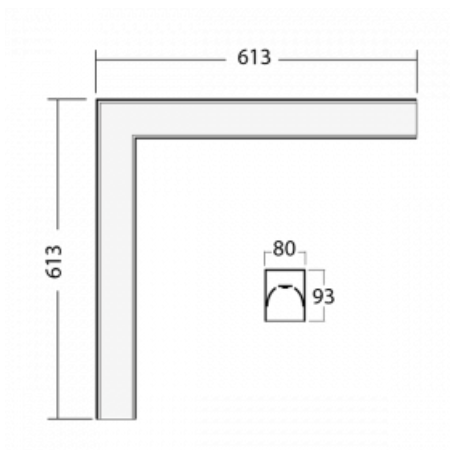

# Lina80-S

05S-220I-20GHE/830, B

EPD®

Svítidla rodiny Lina80-S nabízíme v přisazené, závěsné a vestavné variantě, i s prosvětlenými rohy. Systém spojený do dlouhých linií či různých tvarů pomocí překrývaných spojů, které neprosvítají, uplatníte v malé kanceláři i velkém sále.

## Technický výkres

Typ montáže	Vestavné, Přisazené, Nástěnné, Závěsné, Lištové
Typ vyzařování	Přímé
Tvar svítidla	Rohové
Barva svítidla	Černá
Materiál	Hliník
Životnost	L80/B10 70 000 hodin
Záruka	60 měsíců
Popis svítidla	Svítidlo vestavné/přisazené/nástěnné/závěsné/lištové
Rozměry	613 mm × 613 mm × 93 mm
Světelný zdroj	LED MODUL
Druh optiky	Mikroprisma
Světelný tok	4280 lm ± 10 %
Teplota chromatičnosti	3000 K teplá bílá
Měrný výkon	98 lm/W
MacAdam zdroje	2
Index podání barev	80
UGR max. X=4H Y=8H, ρ=70,50,20	22.1
Příkon svítidla	43.8 W ± 10 %
Zapojení svítidla	Předřadník nestmívatelný
Elektrické napětí	220-240V
Frekvence	50/60Hz