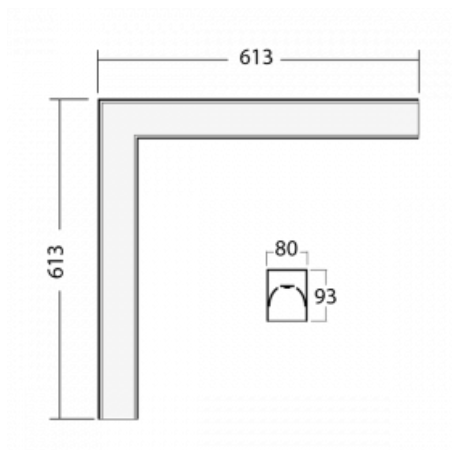

Svítidlo

Lina80-S

05S-220I-20GHE/830, B

EPD®

Svítidla rodiny Lina80-S nabízíme v přisazené, závěsné a vestavné variantě, i s prosvětlenými rohy. Systém spojený do dlouhých linií či různých tvarů pomocí překrývaných spojů, které neprosvítají, uplatníte v malé kanceláři i velkém sále.

Technický výkres

Typ montáže	Vestavné, Přisazené, Nástěnné, Závěsné, Lištové
Typ vyzařování	Přímé
Tvar svítidla	Rohové
Barva svítidla	Černá
Materiál	Hliník
Životnost	L80/B10 70 000 hodin
Záruka	5 let
Popis svítidla	Svítidlo vestavné/přisazené/nástěnné/závěsné/lištové
Rozměry	613 mm × 613 mm × 93 mm
Světelný zdroj	LED MODUL
Druh optiky	Mikroprisma
Světelný tok*	4280 lm
Teplota chromatičnosti	3000 K teplá bílá
Měrný výkon	98 lm/W
MacAdam zdroje	2
Index podání barev	80
UGR max. X=4H Y=8H, ρ=70,50,20	22.1
Příkon svítidla*	43.8 W
Zapojení svítidla	ON/OFF
Elektrické napětí	220-240V
Frekvence	50/60Hz

 **CE IP 40**

*±10 %

Ke stažení[Montážní návod](#)[Fotografie](#)