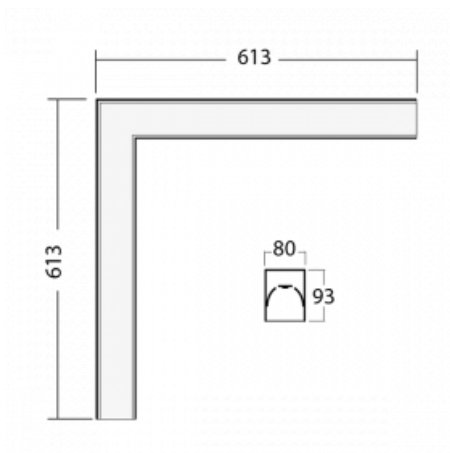

# Lina80-S

05S-220I-20GHD/840, S

EPD®

Svítidla rodiny Lina80-S nabízíme v přisazené, závěsné a vestavné variantě, i s prosvětlenými rohy. Systém spojený do dlouhých linií či různých tvarů pomocí překrývaných spojů, které neprosvítají, uplatníte v malé kanceláři i velkém sále.

## Technický výkres

Typ montáže	Vestavné, Přisazené, Nástěnné, Závěsné, Lištové
Typ vyzařování	Přímé
Tvar svítidla	Rohové
Barva svítidla	Stříbrná
Materiál	Hliník
Životnost	L80/B10 70 000 hodin
Záruka	5 let
Popis svítidla	Svítidlo vestavné/přisazené/nástěnné/závěsné/lištové
Rozměry	613 mm × 613 mm × 93 mm
Hmotnost	5.2 kg
Světelný zdroj	LED MODUL
Druh optiky	Mikroprisma
Světelný tok*	4490 lm
Teplota chromatičnosti	4000 K studená bílá
Měrný výkon	103 lm/W
MacAdam zdroje	2
Index podání barev	80
UGR max. X=4H Y=8H, ρ=70,50,20	22.2
Příkon svítidla*	43.8 W
Zapojení svítidla	DALI
Elektrické napětí	220-240V
Frekvence	50/60Hz