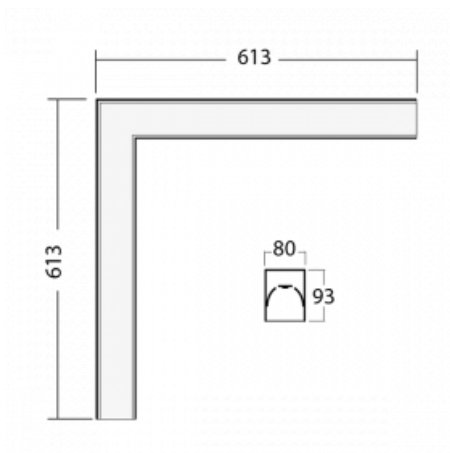

# Lina80-S

05S-220I-20GHD/840, B

EPD®

Svítidla rodiny Lina80-S nabízíme v přisazené, závěsné a vestavné variantě, i s prosvětlenými rohy. Systém spojený do dlouhých linií či různých tvarů pomocí překrývaných spojů, které neprosvitají, uplatníte v malé kanceláři i velkém sále.

## Technický výkres

Typ montáže	Vestavné, Přisazené, Nástěnné, Závěsné, Lištové
Typ vyzařování	Přímé
Tvar svítidla	Rohové
Barva svítidla	Černá
Materiál	Hliník
Životnost	L80/B10 70 000 hodin
Záruka	60 měsíců
Popis svítidla	Svítidlo vestavné/přisazené/nástěnné/závěsné/lištové
Rozměry	613 mm × 613 mm × 93 mm
Hmotnost	5.2 kg
Světelný zdroj	LED MODUL
Druh optiky	Mikroprisma
Světelný tok*	4490 lm ± 10 %
Teplota chromatičnosti	4000 K studená bílá
Měrný výkon	103 lm/W
MacAdam zdroje	2
Index podání barev	80
UGR max. X=4H Y=8H, ρ=70,50,20	22.2
Příkon svítidla	43.8 W ± 10 %
Zapojení svítidla	Stmívatelné DALI
Elektrické napětí	220-240V
Frekvence	50/60Hz