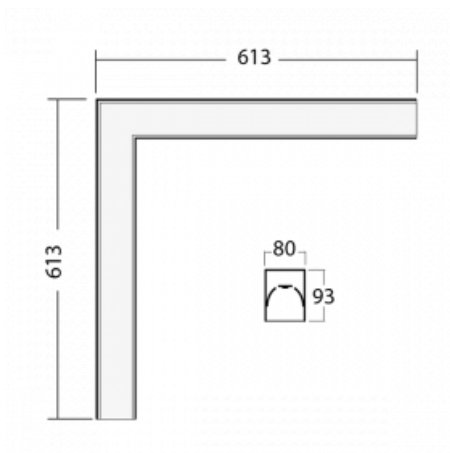

# Lina80-S

05S-220I-20GHD/840, B

EPD®

Svítidla rodiny Lina80-S nabízíme v přisazené, závěsné a vestavné variantě, i s prosvětlenými rohy. Systém spojený do dlouhých linií či různých tvarů pomocí překrývaných spojů, které neprosvítají, uplatníte v malé kanceláři i velkém sále.

## Technický výkres

Typ montáže	Vestavné, Přisazené, Nástěnné, Závěsné, Lištové
Typ vyzařování	Přímé
Tvar svítidla	Rohové
Barva svítidla	Černá
Materiál	Hliník
Životnost	L80/B10 70 000 hodin
Záruka	5 let
Popis svítidla	Svítidlo vestavné/přisazené/nástěnné/závěsné/lištové
Rozměry	613 mm × 613 mm × 93 mm
Hmotnost	5.2 kg
Světelný zdroj	LED MODUL
Druh optiky	Mikroprisma
Světelný tok*	4490 lm
Teplota chromatičnosti	4000 K studená bílá
Měrný výkon	103 lm/W
MacAdam zdroje	2
Index podání barev	80
UGR max. X=4H Y=8H, ρ=70,50,20	22.2
Příkon svítidla*	43.8 W
Zapojení svítidla	DALI
Elektrické napětí	220-240V
Frekvence	50/60Hz