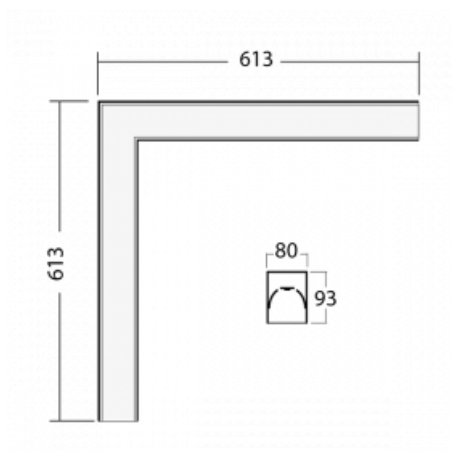

Svítidlo

Lina80-S

05S-220I-20GHD/830, W

EPD®

Svítidla rodiny Lina80-S nabízíme v přisazené, závěsné a vestavné variantě, i s prosvětlenými rohy. Systém spojený do dlouhých linií či různých tvarů pomocí překrývaných spojů, které neprosvitají, uplatníte v malé kanceláři i velkém sále.

Technický výkres

Typ montáže	Vestavné, Přisazené, Nástěnné, Závěsné, Lištové
Typ vyzařování	Přímé
Tvar svítidla	Rohové
Barva svítidla	Bílá
Materiál	Hliník
Životnost	L80/B10 70 000 hodin
Záruka	5 let
Popis svítidla	Svítidlo vestavné/přisazené/nástěnné/závěsné/lištové
Rozměry	613 mm × 613 mm × 93 mm
Hmotnost	5.3 kg
Světelný zdroj	LED MODUL
Druh optiky	Mikroprisma
Světelný tok*	4280 lm
Teplota chromatičnosti	3000 K teplá bílá
Měrný výkon	98 lm/W
MacAdam zdroje	2
Index podání barev	80
UGR max. X=4H Y=8H, ρ=70,50,20	22.1
Příkon svítidla*	43.8 W
Zapojení svítidla	DALI
Elektrické napětí	220-240V
Frekvence	50/60Hz

⊕ CE IP 40

*±10 %

Ke stažení[Montážní návod](#)[Fotografie](#)