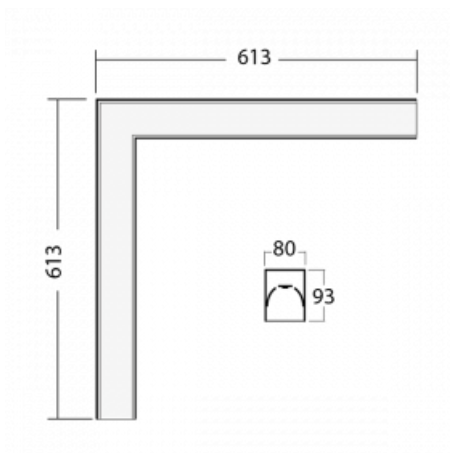

Svítidlo

Lina80-S

05S-220I-20GHD/830, S

EPD®

Svítidla rodiny Lina80-S nabízíme v přisazené, závěsné a vestavné variantě, i s prosvětlenými rohy. Systém spojený do dlouhých linií či různých tvarů pomocí překrývaných spojů, které neprosvítají, uplatníte v malé kanceláři i velkém sále.

Technický výkres

Typ montáže	Vestavné, Přisazené, Nástěnné, Závěsné, Lištové
Typ vyzařování	Přímé
Tvar svítidla	Rohové
Barva svítidla	Stříbrná
Materiál	Hliník
Životnost	L80/B10 70 000 hodin
Záruka	60 měsíců
Popis svítidla	Svítidlo vestavné/přisazené/nástěnné/závěsné/lištové
Rozměry	613 mm × 613 mm × 93 mm
Hmotnost	5.3 kg
Světelný zdroj	LED MODUL
Druh optiky	Mikroprisma
Světelný tok*	4280 lm ± 10 %
Teplota chromatičnosti	3000 K teplá bílá
Měrný výkon	98 lm/W
MacAdam zdroje	2
Index podání barev	80
UGR max. X=4H Y=8H, ρ=70,50,20	22.1
Příkon svítidla	43.8 W ± 10 %
Zapojení svítidla	Stmívatelné DALI
Elektrické napětí	220-240V
Frekvence	50/60Hz