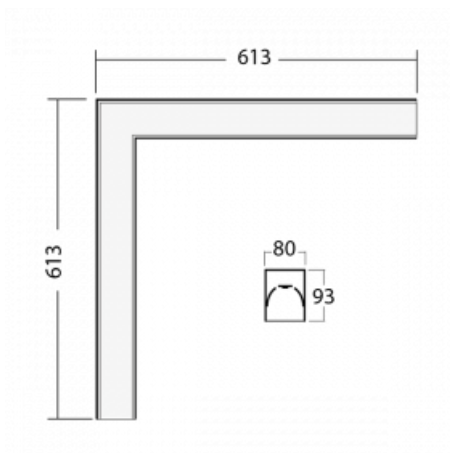

# Lina80-S

05S-220I-20GHD/830, B

EPD®

Svítidla rodiny Lina80-S nabízíme v přisazené, závěsné a vestavné variantě, i s prosvětlenými rohy. Systém spojený do dlouhých linií či různých tvarů pomocí překrývaných spojů, které neprosvítají, uplatníte v malé kanceláři i velkém sále.

## Technický výkres

Typ montáže	Vestavné, Přisazené, Nástěnné, Závěsné, Lištové
Typ vyzařování	Přímé
Tvar svítidla	Rohové
Barva svítidla	Černá
Materiál	Hliník
Životnost	L80/B10 70 000 hodin
Záruka	5 let
Popis svítidla	Svítidlo vestavné/přisazené/nástěnné/závěsné/lištové
Rozměry	613 mm × 613 mm × 93 mm
Hmotnost	5.3 kg
Světelný zdroj	LED MODUL
Druh optiky	Mikroprisma
Světelný tok*	4280 lm
Teplota chromatičnosti	3000 K teplá bílá
Měrný výkon	98 lm/W
MacAdam zdroje	2
Index podání barev	80
UGR max. X=4H Y=8H, ρ=70,50,20	22.1
Příkon svítidla*	43.8 W
Zapojení svítidla	DALI
Elektrické napětí	220-240V
Frekvence	50/60Hz