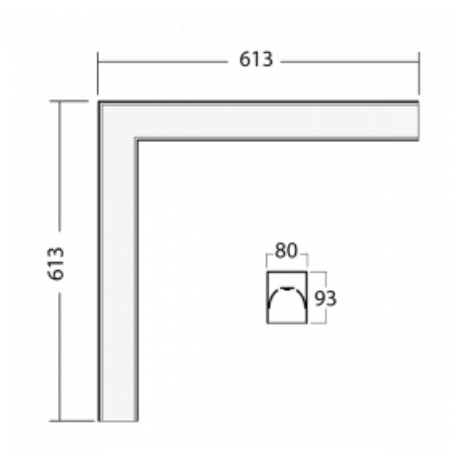

Svítidlo

Lina80-S

05S-220I-20GGTD/840, W

EPD®

Svítidla rodiny Lina80-S nabízíme v přisazené, závěsné a vestavné variantě, i s prosvětlenými rohy. Systém spojený do dlouhých linií či různých tvarů pomocí překrývaných spojů, které neprosvítají, uplatníte v malé kanceláři i velkém sále.

Technický výkres

Typ montáže	Vestavné, Přisazené, Nástěnné, Závěsné, Lištové
Typ vyzařování	Přímé
Tvar svítidla	Rohové
Barva svítidla	Bílá
Materiál	Hliník
Životnost	L90/B50 50 000 hodin
Záruka	5 let
Popis svítidla	Svítidlo vestavné/přisazené/nástěnné/závěsné/lištové
Rozměry	613 mm × 613 mm × 93 mm
Světelný zdroj	LED MODUL
Druh optiky	Mikroprisma
Světelný tok*	2720 lm
Teplota chromatičnosti	4000 K studená bílá
Měrný výkon	110 lm/W
MacAdam zdroje	2
Index podání barev	80
UGR max. X=4H Y=8H, ρ=70,50,20	20.5
Příkon svítidla*	24.8 W
Zapojení svítidla	Další druhy stmívání
Elektrické napětí	220-240V
Frekvence	50/60Hz