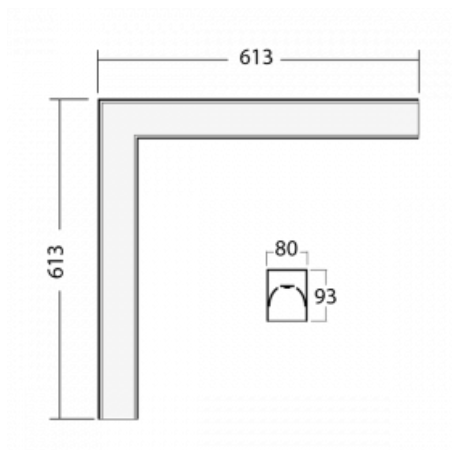

Svítidlo

Lina80-S

05S-220I-20GGTD/840, S

EPD®

Svítidla rodiny Lina80-S nabízíme v přisazené, závěsné a vestavné variantě, i s prosvětlenými rohy. Systém spojený do dlouhých linií či různých tvarů pomocí překrývaných spojů, které neprosvítají, uplatníte v malé kanceláři i velkém sále.

Technický výkres

Typ montáže	Vestavné, Přisazené, Nástěnné, Závěsné, Lištové
Typ vyzařování	Přímé
Tvar svítidla	Rohové
Barva svítidla	Stříbrná
Materiál	Hliník
Životnost	L90/B50 50 000 hodin
Záruka	5 let
Popis svítidla	Svítidlo vestavné/přisazené/nástěnné/závěsné/lištové
Rozměry	613 mm × 613 mm × 93 mm
Světelný zdroj	LED MODUL
Druh optiky	Mikroprisma
Světelný tok*	2720 lm
Teplota chromatičnosti	4000 K studená bílá
Měrný výkon	110 lm/W
MacAdam zdroje	2
Index podání barev	80
UGR max. X=4H Y=8H, ρ=70,50,20	20.5
Příkon svítidla*	24.8 W
Zapojení svítidla	Další druhy stmívání
Elektrické napětí	220-240V
Frekvence	50/60Hz

 **CE IP 40**

*±10 %

Ke stažení[Montážní návod](#)[Fotografie](#)