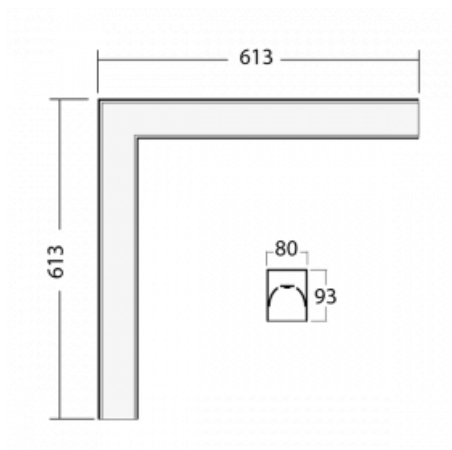

Svítidlo

Lina80-S

05S-220I-20GGTD/840, B

EPD®

Svítidla rodiny Lina80-S nabízíme v přisazené, závěsné a vestavné variantě, i s prosvětlenými rohy. Systém spojený do dlouhých linií či různých tvarů pomocí překrývaných spojů, které neprosvítají, uplatníte v malé kanceláři i velkém sále.

Technický výkres

Typ montáže	Vestavné, Přisazené, Nástěnné, Závěsné, Lištové
Typ vyzařování	Přímé
Tvar svítidla	Rohové
Barva svítidla	Černá
Materiál	Hliník
Životnost	L90/B50 50 000 hodin
Záruka	5 let
Popis svítidla	Svítidlo vestavné/přisazené/nástěnné/závěsné/lištové
Rozměry	613 mm × 613 mm × 93 mm
Světelný zdroj	LED MODUL
Druh optiky	Mikroprisma
Světelný tok*	2720 lm
Teplota chromatičnosti	4000 K studená bílá
Měrný výkon	110 lm/W
MacAdam zdroje	2
Index podání barev	80
UGR max. X=4H Y=8H, ρ=70,50,20	20.5
Příkon svítidla*	24.8 W
Zapojení svítidla	Další druhy stmívání
Elektrické napětí	220-240V
Frekvence	50/60Hz