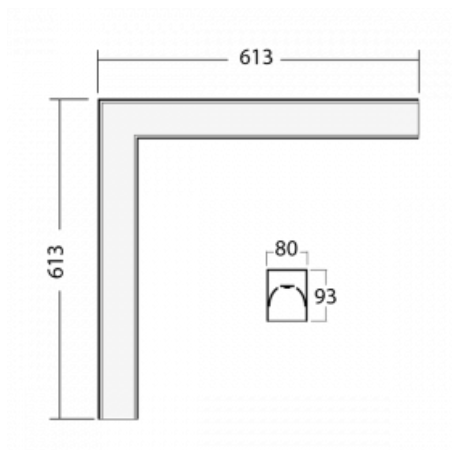

Svítidlo

Lina80-S

05S-220I-20GGTD/830, W

EPD®

Svítidla rodiny Lina80-S nabízíme v přisazené, závěsné a vestavné variantě, i s prosvětlenými rohy. Systém spojený do dlouhých linií či různých tvarů pomocí překrývaných spojů, které neprosvítají, uplatníte v malé kanceláři i velkém sále.

Technický výkres

Typ montáže	Vestavné, Přisazené, Nástěnné, Závěsné, Lištové
Typ vyzařování	Přímé
Tvar svítidla	Rohové
Barva svítidla	Bílá
Materiál	Hliník
Životnost	L90/B50 50 000 hodin
Záruka	60 měsíců
Popis svítidla	Svítidlo vestavné/přisazené/nástěnné/závěsné/lištové
Rozměry	613 mm × 613 mm × 93 mm
Světelný zdroj	LED MODUL
Druh optiky	Mikroprisma
Světelný tok*	2590 lm ± 10 %
Teplota chromatičnosti	3000 K teplá bílá
Měrný výkon	104 lm/W
MacAdam zdroje	2
Index podání barev	80
UGR max. X=4H Y=8H, ρ=70,50,20	20.3
Příkon svítidla	24.8 W ± 10 %
Zapojení svítidla	Stmívatelné DALI nebo tlačítkem
Elektrické napětí	220-240V
Frekvence	50/60Hz