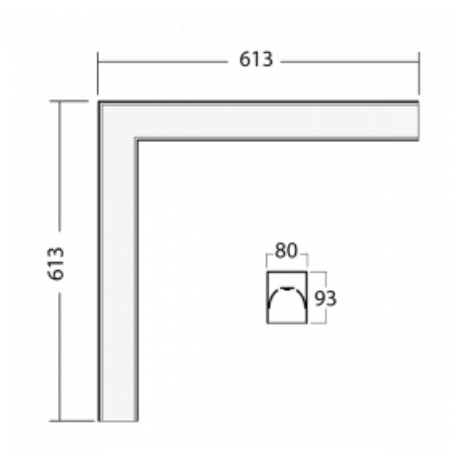

Svítidlo

Lina80-S

05S-220I-20GGTD/830, W

EPD®

Svítidla rodiny Lina80-S nabízíme v přisazené, závěsné a vestavné variantě, i s prosvětlenými rohy. Systém spojený do dlouhých linií či různých tvarů pomocí překrývaných spojů, které neprosvítají, uplatníte v malé kanceláři i velkém sále.

Technický výkres

Typ montáže	Vestavné, Přisazené, Nástěnné, Závěsné, Lištové
Typ vyzařování	Přímé
Tvar svítidla	Rohové
Barva svítidla	Bílá
Materiál	Hliník
Životnost	L90/B50 50 000 hodin
Záruka	5 let
Popis svítidla	Svítidlo vestavné/přisazené/nástěnné/závěsné/lištové
Rozměry	613 mm × 613 mm × 93 mm
Světelný zdroj	LED MODUL
Druh optiky	Mikroprisma
Světelný tok*	2590 lm
Teplota chromatičnosti	3000 K teplá bílá
Měrný výkon	104 lm/W
MacAdam zdroje	2
Index podání barev	80
UGR max. X=4H Y=8H, ρ=70,50,20	20.3
Příkon svítidla*	24.8 W
Zapojení svítidla	Další druhy stmívání
Elektrické napětí	220-240V
Frekvence	50/60Hz

 **CE IP 40**

*±10 %

Ke stažení[Montážní návod](#)[Fotografie](#)