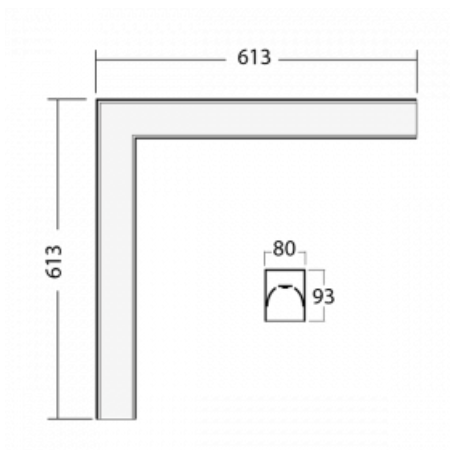

Svítidlo

Lina80-S

05S-220I-20GGTD/830, B

EPD®

Svítidla rodiny Lina80-S nabízíme v přisazené, závěsné a vestavné variantě, i s prosvětlenými rohy. Systém spojený do dlouhých linií či různých tvarů pomocí překrývaných spojů, které neprosvítají, uplatníte v malé kanceláři i velkém sále.

Technický výkres

Typ montáže	Vestavné, Přisazené, Nástěnné, Závěsné, Lištové
Typ vyzařování	Přímé
Tvar svítidla	Rohové
Barva svítidla	Černá
Materiál	Hliník
Životnost	L90/B50 50 000 hodin
Záruka	5 let
Popis svítidla	Svítidlo vestavné/přisazené/nástěnné/závěsné/lištové
Rozměry	613 mm × 613 mm × 93 mm
Světelný zdroj	LED MODUL
Druh optiky	Mikroprisma
Světelný tok*	2590 lm
Teplota chromatičnosti	3000 K teplá bílá
Měrný výkon	104 lm/W
MacAdam zdroje	2
Index podání barev	80
UGR max. X=4H Y=8H, ρ=70,50,20	20.3
Příkon svítidla*	24.8 W
Zapojení svítidla	Další druhy stmívání
Elektrické napětí	220-240V
Frekvence	50/60Hz