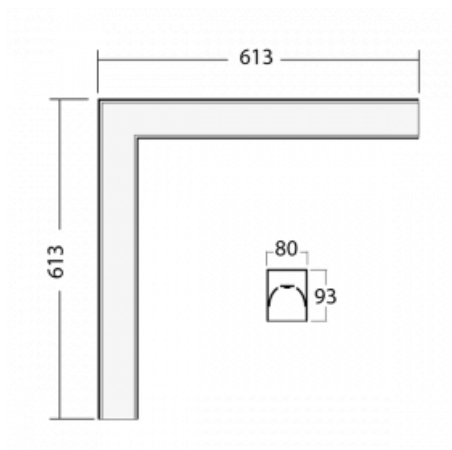

# Lina80-S

05S-220I-20GGE/830, S

EPD®

Svítidla rodiny Lina80-S nabízíme v přisazené, závěsné a vestavné variantě, i s prosvětlenými rohy. Systém spojený do dlouhých linií či různých tvarů pomocí překrývaných spojů, které neprosvítají, uplatníte v malé kanceláři i velkém sále.

## Technický výkres

Typ montáže	Vestavné, Přisazené, Nástěnné, Závěsné, Lištové
Typ vyzařování	Přímé
Tvar svítidla	Rohové
Barva svítidla	Stříbrná
Materiál	Hliník
Životnost	L90/B50 50 000 hodin
Záruka	5 let
Popis svítidla	Svítidlo vestavné/přisazené/nástěnné/závěsné/lištové
Rozměry	613 mm × 613 mm × 93 mm
Hmotnost	5.6 kg
Světelný zdroj	LED MODUL
Druh optiky	Mikroprisma
Světelný tok*	2590 lm
Teplota chromatičnosti	3000 K teplá bílá
Měrný výkon	104 lm/W
MacAdam zdroje	2
Index podání barev	80
UGR max. X=4H Y=8H, ρ=70,50,20	20.3
Příkon svítidla*	24.8 W
Zapojení svítidla	ON/OFF
Elektrické napětí	220-240V
Frekvence	50/60Hz