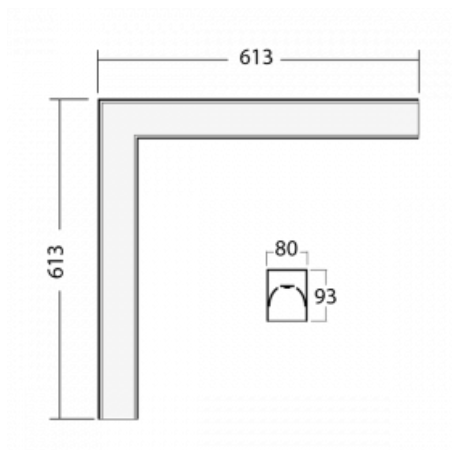

Svítidlo

Lina80-S

05S-220I-20GGE/830, B

EPD®

Svítidla rodiny Lina80-S nabízíme v přisazené, závěsné a vestavné variantě, i s prosvětlenými rohy. Systém spojený do dlouhých linií či různých tvarů pomocí překrývaných spojů, které neprosvítají, uplatníte v malé kanceláři i velkém sále.

Technický výkres

Typ montáže	Vestavné, Přisazené, Nástěnné, Závěsné, Lištové
Typ vyzařování	Přímé
Tvar svítidla	Rohové
Barva svítidla	Černá
Materiál	Hliník
Životnost	L90/B50 50 000 hodin
Záruka	5 let
Popis svítidla	Svítidlo vestavné/přisazené/nástěnné/závěsné/lištové
Rozměry	613 mm × 613 mm × 93 mm
Hmotnost	5.6 kg
Světelný zdroj	LED MODUL
Druh optiky	Mikroprisma
Světelný tok*	2590 lm
Teplota chromatičnosti	3000 K teplá bílá
Měrný výkon	104 lm/W
MacAdam zdroje	2
Index podání barev	80
UGR max. X=4H Y=8H, ρ=70,50,20	20.3
Příkon svítidla*	24.8 W
Zapojení svítidla	ON/OFF
Elektrické napětí	220-240V
Frekvence	50/60Hz

 **CE** IP 40

*±10 %

Ke stažení

Montážní návod

Fotografie