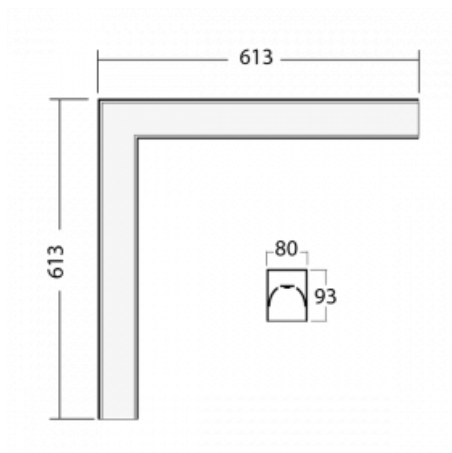

Svítidlo

Lina80-S

05S-220I-20GGD/840, S

EPD®

Svítidla rodiny Lina80-S nabízíme v přisazené, závěsné a vestavné variantě, i s prosvětlenými rohy. Systém spojený do dlouhých linií či různých tvarů pomocí překrývaných spojů, které neprosvítají, uplatníte v malé kanceláři i velkém sále.

Technický výkres

Typ montáže	Vestavné, Přisazené, Nástěnné, Závěsné, Lištové
Typ vyzařování	Přímé
Tvar svítidla	Rohové
Barva svítidla	Stříbrná
Materiál	Hliník
Životnost	L90/B50 50 000 hodin
Záruka	60 měsíců
Popis svítidla	Svítidlo vestavné/přisazené/nástěnné/závěsné/lištové
Rozměry	613 mm × 613 mm × 93 mm
Hmotnost	5.6 kg
Světelný zdroj	LED MODUL
Druh optiky	Mikroprisma
Světelný tok*	2720 lm ± 10 %
Teplota chromatičnosti	4000 K studená bílá
Měrný výkon	110 lm/W
MacAdam zdroje	2
Index podání barev	80
UGR max. X=4H Y=8H, ρ=70,50,20	20.5
Příkon svítidla	24.8 W ± 10 %
Zapojení svítidla	Stmívatelné DALI
Elektrické napětí	220-240V
Frekvence	50/60Hz