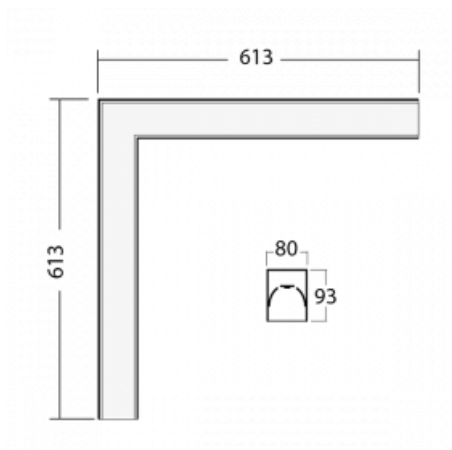

Svítidlo

Lina80-S

05S-220I-20GGD/840, B

EPD®

Svítidla rodiny Lina80-S nabízíme v přisazené, závěsné a vestavné variantě, i s prosvětlenými rohy. Systém spojený do dlouhých linií či různých tvarů pomocí překrývaných spojů, které neprosvítají, uplatníte v malé kanceláři i velkém sále.

Technický výkres

Typ montáže	Vestavné, Přisazené, Nástěnné, Závěsné, Lištové
Typ vyzařování	Přímé
Tvar svítidla	Rohové
Barva svítidla	Černá
Materiál	Hliník
Životnost	L90/B50 50 000 hodin
Záruka	5 let
Popis svítidla	Svítidlo vestavné/přisazené/nástěnné/závěsné/lištové
Rozměry	613 mm × 613 mm × 93 mm
Hmotnost	5.6 kg
Světelný zdroj	LED MODUL
Druh optiky	Mikroprisma
Světelný tok*	2720 lm
Teplota chromatičnosti	4000 K studená bílá
Měrný výkon	110 lm/W
MacAdam zdroje	2
Index podání barev	80
UGR max. X=4H Y=8H, ρ=70,50,20	20.5
Příkon svítidla*	24.8 W
Zapojení svítidla	DALI
Elektrické napětí	220-240V
Frekvence	50/60Hz

 **CE IP 40**

*±10 %

Ke stažení[Montážní návod](#)[Fotografie](#)