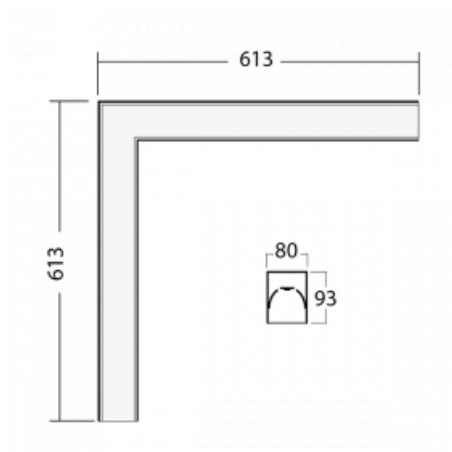

Svítidlo

Lina80-S

05S-220I-20GGD/830, W

EPD®

Svítidla rodiny Lina80-S nabízíme v přisazené, závěsné a vestavné variantě, i s prosvětlenými rohy. Systém spojený do dlouhých linií či různých tvarů pomocí překrývaných spojů, které neprosvítají, uplatníte v malé kanceláři i velkém sále.

Technický výkres

Typ montáže	Vestavné, Přisazené, Nástěnné, Závěsné, Lištové
Typ vyzařování	Přímé
Tvar svítidla	Rohové
Barva svítidla	Bílá
Materiál	Hliník
Životnost	L90/B50 50 000 hodin
Záruka	60 měsíců
Popis svítidla	Svítidlo vestavné/přisazené/nástěnné/závěsné/lištové
Rozměry	613 mm × 613 mm × 93 mm
Světelný zdroj	LED MODUL
Druh optiky	Mikroprisma
Světelný tok*	2590 lm ± 10 %
Teplota chromatičnosti	3000 K teplá bílá
Měrný výkon	104 lm/W
MacAdam zdroje	2
Index podání barev	80
UGR max. X=4H Y=8H, ρ=70,50,20	20.3
Příkon svítidla	24.8 W ± 10 %
Zapojení svítidla	Stmívatelné DALI
Elektrické napětí	220-240V
Frekvence	50/60Hz