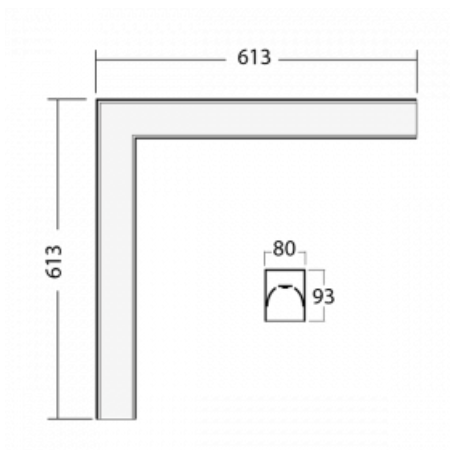

Svítidlo

Lina80-S

05S-220I-20GGD/830, S

EPD®

Svítidla rodiny Lina80-S nabízíme v přisazené, závěsné a vestavné variantě, i s prosvětlenými rohy. Systém spojený do dlouhých linií či různých tvarů pomocí překrývaných spojů, které neprosvítají, uplatníte v malé kanceláři i velkém sále.

Technický výkres

Typ montáže	Vestavné, Přisazené, Nástěnné, Závěsné, Lištové
Typ vyzařování	Přímé
Tvar svítidla	Rohové
Barva svítidla	Stříbrná
Materiál	Hliník
Životnost	L90/B50 50 000 hodin
Záruka	5 let
Popis svítidla	Svítidlo vestavné/přisazené/nástěnné/závěsné/lištové
Rozměry	613 mm × 613 mm × 93 mm
Světelný zdroj	LED MODUL
Druh optiky	Mikroprisma
Světelný tok*	2590 lm
Teplota chromatičnosti	3000 K teplá bílá
Měrný výkon	104 lm/W
MacAdam zdroje	2
Index podání barev	80
UGR max. X=4H Y=8H, ρ=70,50,20	20.3
Příkon svítidla*	24.8 W
Zapojení svítidla	DALI
Elektrické napětí	220-240V
Frekvence	50/60Hz

 **CE IP 40**

*±10 %

Ke stažení[Montážní návod](#)[Fotografie](#)