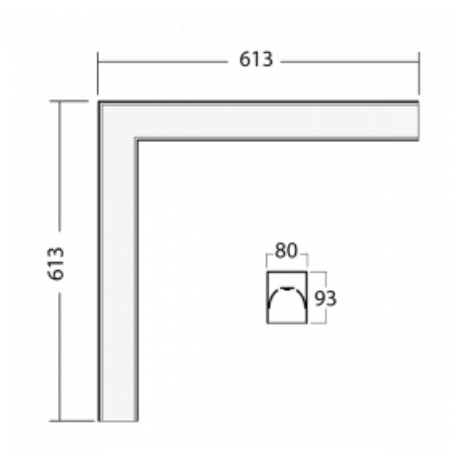

# Lina80-S

05S-220I-20GETD/840, W

EPD®

Svítidla rodiny Lina80-S nabízíme v přisazené, závěsné a vestavné variantě, i s prosvětlenými rohy. Systém spojený do dlouhých linií či různých tvarů pomocí překrývaných spojů, které neprosvítají, uplatníte v malé kanceláři i velkém sále.

## Technický výkres

Typ montáže	Vestavné, Přisazené, Nástěnné, Závěsné, Lištové
Typ vyzařování	Přímé
Tvar svítidla	Rohové
Barva svítidla	Bílá
Materiál	Hliník
Životnost	L90/B50 50 000 hodin
Záruka	5 let
Popis svítidla	Svítidlo vestavné/přisazené/nástěnné/závěsné/lištové
Rozměry	613 mm × 613 mm × 93 mm
Světelný zdroj	LED MODUL
Druh optiky	Mikroprisma
Světelný tok*	940 lm
Teplota chromatičnosti	4000 K studená bílá
Měrný výkon	121 lm/W
MacAdam zdroje	2
Index podání barev	80
UGR max. X=4H Y=8H, ρ=70,50,20	16.8
Příkon svítidla*	7.8 W
Zapojení svítidla	Další druhy stmívání
Elektrické napětí	220-240V
Frekvence	50/60Hz