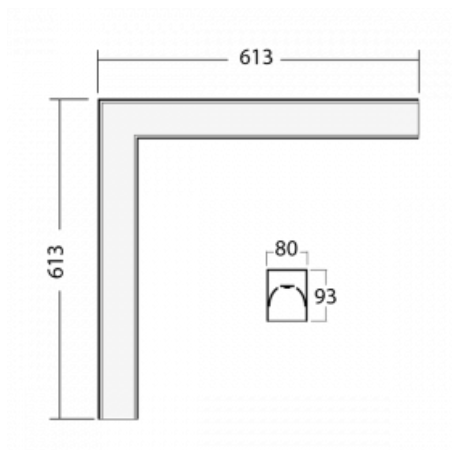

Svítidlo

Lina80-S

05S-220I-20GETD/840, B

EPD®

Svítidla rodiny Lina80-S nabízíme v přisazené, závěsné a vestavné variantě, i s prosvětlenými rohy. Systém spojený do dlouhých linií či různých tvarů pomocí překrývaných spojů, které neprosvítají, uplatníte v malé kanceláři i velkém sále.

Technický výkres

Typ montáže	Vestavné, Přisazené, Nástěnné, Závěsné, Lištové
Typ vyzařování	Přímé
Tvar svítidla	Rohové
Barva svítidla	Černá
Materiál	Hliník
Životnost	L90/B50 50 000 hodin
Záruka	60 měsíců
Popis svítidla	Svítidlo vestavné/přisazené/nástěnné/závěsné/lištové
Rozměry	613 mm × 613 mm × 93 mm
Světelný zdroj	LED MODUL
Druh optiky	Mikroprisma
Světelný tok*	940 lm ± 10 %
Teplota chromatičnosti	4000 K studená bílá
Měrný výkon	121 lm/W
MacAdam zdroje	2
Index podání barev	80
UGR max. X=4H Y=8H, ρ=70,50,20	16.8
Příkon svítidla	7.8 W ± 10 %
Zapojení svítidla	Stmívatelné DALI nebo tlačítkem
Elektrické napětí	220-240V
Frekvence	50/60Hz