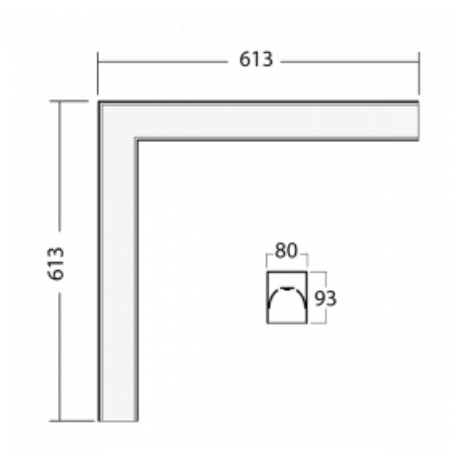

Svítidlo

Lina80-S

05S-220I-20GETD/830, W

EPD®

Svítidla rodiny Lina80-S nabízíme v přisazené, závěsné a vestavné variantě, i s prosvětlenými rohy. Systém spojený do dlouhých linií či různých tvarů pomocí překrývaných spojů, které neprosvítají, uplatníte v malé kanceláři i velkém sále.

Technický výkres

Typ montáže	Vestavné, Přisazené, Nástěnné, Závěsné, Lištové
Typ vyzařování	Přímé
Tvar svítidla	Rohové
Barva svítidla	Bílá
Materiál	Hliník
Životnost	L90/B50 50 000 hodin
Záruka	60 měsíců
Popis svítidla	Svítidlo vestavné/přisazené/nástěnné/závěsné/lištové
Rozměry	613 mm × 613 mm × 93 mm
Světelný zdroj	LED MODUL
Druh optiky	Mikroprisma
Světelný tok*	900 lm ± 10 %
Teplota chromatičnosti	3000 K teplá bílá
Měrný výkon	115 lm/W
MacAdam zdroje	2
Index podání barev	80
UGR max. X=4H Y=8H, ρ=70,50,20	16.6
Příkon svítidla	7.8 W ± 10 %
Zapojení svítidla	Stmívatelné DALI nebo tlačítkem
Elektrické napětí	220-240V
Frekvence	50/60Hz