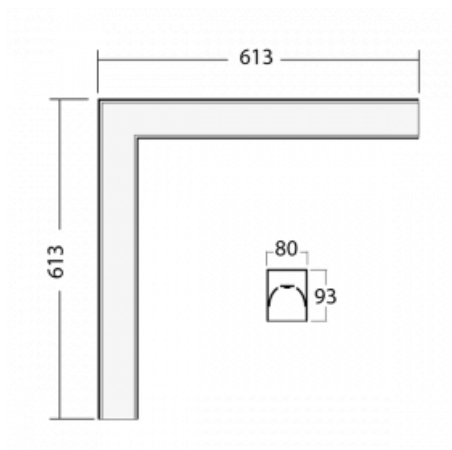

# Lina80-S

05S-220I-20GETD/830, S

EPD®

Svítidla rodiny Lina80-S nabízíme v přisazené, závěsné a vestavné variantě, i s prosvětlenými rohy. Systém spojený do dlouhých linií či různých tvarů pomocí překrývaných spojů, které neprosvítají, uplatníte v malé kanceláři i velkém sále.

## Technický výkres

Typ montáže	Vestavné, Přisazené, Nástěnné, Závěsné, Lištové
Typ vyzařování	Přímé
Tvar svítidla	Rohové
Barva svítidla	Stříbrná
Materiál	Hliník
Životnost	L90/B50 50 000 hodin
Záruka	5 let
Popis svítidla	Svítidlo vestavné/přisazené/nástěnné/závěsné/lištové
Rozměry	613 mm × 613 mm × 93 mm
Světelný zdroj	LED MODUL
Druh optiky	Mikroprisma
Světelný tok*	900 lm
Teplota chromatičnosti	3000 K teplá bílá
Měrný výkon	115 lm/W
MacAdam zdroje	2
Index podání barev	80
UGR max. X=4H Y=8H, ρ=70,50,20	16.6
Příkon svítidla*	7.8 W
Zapojení svítidla	Další druhy stmívání
Elektrické napětí	220-240V
Frekvence	50/60Hz