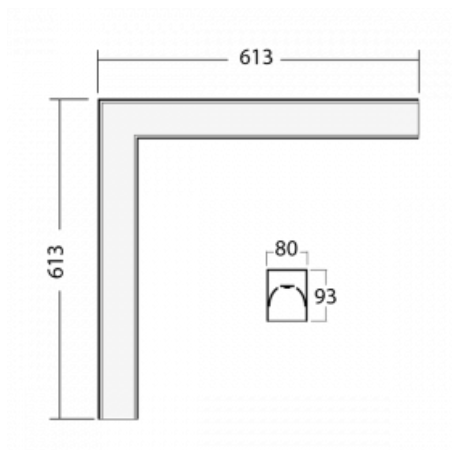

# Lina80-S

05S-220I-20GETD/830, B

EPD®

Svítidla rodiny Lina80-S nabízíme v přisazené, závěsné a vestavné variantě, i s prosvětlenými rohy. Systém spojený do dlouhých linií či různých tvarů pomocí překrývaných spojů, které neprosvítají, uplatníte v malé kanceláři i velkém sále.

## Technický výkres

Typ montáže	Vestavné, Přisazené, Nástěnné, Závěsné, Lištové
Typ vyzařování	Přímé
Tvar svítidla	Rohové
Barva svítidla	Černá
Materiál	Hliník
Životnost	L90/B50 50 000 hodin
Záruka	5 let
Popis svítidla	Svítidlo vestavné/přisazené/nástěnné/závěsné/lištové
Rozměry	613 mm × 613 mm × 93 mm
Světelný zdroj	LED MODUL
Druh optiky	Mikroprisma
Světelný tok*	900 lm
Teplota chromatičnosti	3000 K teplá bílá
Měrný výkon	115 lm/W
MacAdam zdroje	2
Index podání barev	80
UGR max. X=4H Y=8H, ρ=70,50,20	16.6
Příkon svítidla*	7.8 W
Zapojení svítidla	Další druhy stmívání
Elektrické napětí	220-240V
Frekvence	50/60Hz