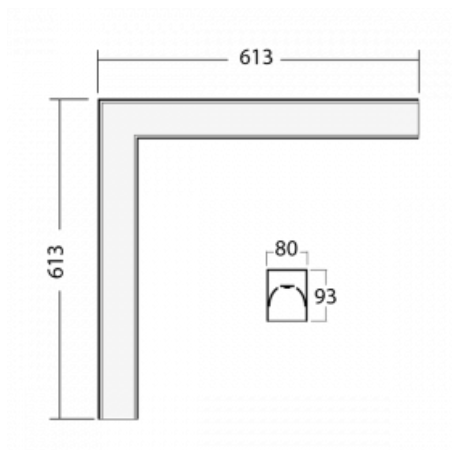

Svítidlo

Lina80-S

05S-220I-20GETD/830, B

EPD®

Svítidla rodiny Lina80-S nabízíme v přisazené, závěsné a vestavné variantě, i s prosvětlenými rohy. Systém spojený do dlouhých linií či různých tvarů pomocí překrývaných spojů, které neprosvítají, uplatníte v malé kanceláři i velkém sále.

Technický výkres

Typ montáže	Vestavné, Přisazené, Nástěnné, Závěsné, Lištové
Typ vyzařování	Přímé
Tvar svítidla	Rohové
Barva svítidla	Černá
Materiál	Hliník
Životnost	L90/B50 50 000 hodin
Záruka	60 měsíců
Popis svítidla	Svítidlo vestavné/přisazené/nástěnné/závěsné/lištové
Rozměry	613 mm × 613 mm × 93 mm
Světelný zdroj	LED MODUL
Druh optiky	Mikroprisma
Světelný tok	900 lm ± 10 %
Teplota chromatičnosti	3000 K teplá bílá
Měrný výkon	115 lm/W
MacAdam zdroje	2
Index podání barev	80
UGR max. X=4H Y=8H, ρ=70,50,20	16.6
Příkon svítidla	7.8 W ± 10 %
Zapojení svítidla	Stmívatelné DALI nebo tlačítkem
Elektrické napětí	220-240V
Frekvence	50/60Hz