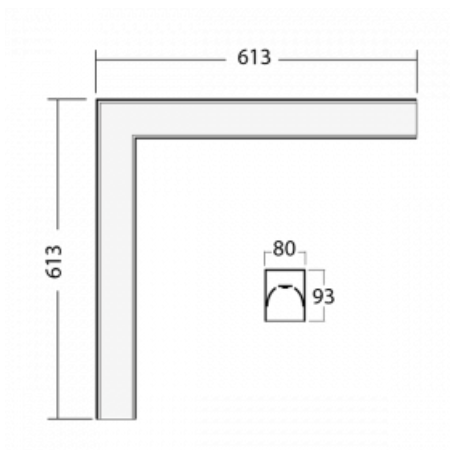

Svítidlo

Lina80-S

05S-220I-20GEE/840, S

EPD®

Svítidla rodiny Lina80-S nabízíme v přisazené, závěsné a vestavné variantě, i s prosvětlenými rohy. Systém spojený do dlouhých linií či různých tvarů pomocí překrývaných spojů, které neprosvítají, uplatníte v malé kanceláři i velkém sále.

Technický výkres

Typ montáže	Vestavné, Přisazené, Nástěnné, Závěsné, Lištové
Typ vyzařování	Přímé
Tvar svítidla	Rohové
Barva svítidla	Stříbrná
Materiál	Hliník
Životnost	L90/B50 50 000 hodin
Záruka	5 let
Popis svítidla	Svítidlo vestavné/přisazené/nástěnné/závěsné/lištové
Rozměry	613 mm × 613 mm × 93 mm
Světelný zdroj	LED MODUL
Druh optiky	Mikroprisma
Světelný tok*	940 lm
Teplota chromatičnosti	4000 K studená bílá
Měrný výkon	121 lm/W
MacAdam zdroje	2
Index podání barev	80
UGR max. X=4H Y=8H, ρ=70,50,20	16.8
Příkon svítidla*	7.8 W
Zapojení svítidla	ON/OFF
Elektrické napětí	220-240V
Frekvence	50/60Hz

 **CE IP 40**

*±10 %

Ke stažení[Montážní návod](#)[Fotografie](#)