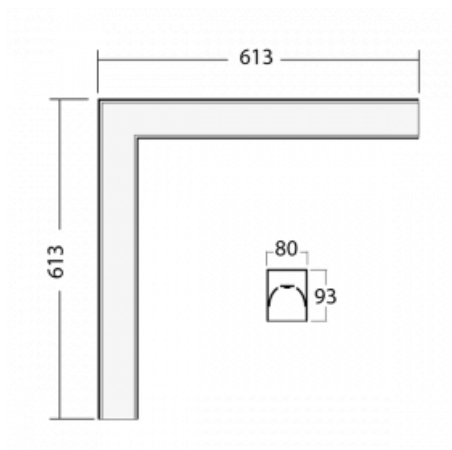

## Technický výkres

Typ montáže	Vestavné, Přisazené, Nástěnné, Závěsné, Lištové
Typ vyzařování	Přímé
Tvar svítidla	Rohové
Barva svítidla	Černá
Materiál	Hliník
Životnost	L90/B50 50 000 hodin
Záruka	5 let
Popis svítidla	Svítidlo vestavné/přisazené/nástěnné/závěsné/lištové
Rozměry	613 mm × 613 mm × 93 mm
Světelný zdroj	LED MODUL
Druh optiky	Mikroprisma
Světelný tok*	900 lm
Teplota chromatičnosti	3000 K teplá bílá
Měrný výkon	115 lm/W
MacAdam zdroje	2
Index podání barev	80
UGR max. X=4H Y=8H, ρ=70,50,20	16.6
Příkon svítidla*	7.8 W
Zapojení svítidla	ON/OFF
Elektrické napětí	220-240V
Frekvence	50/60Hz