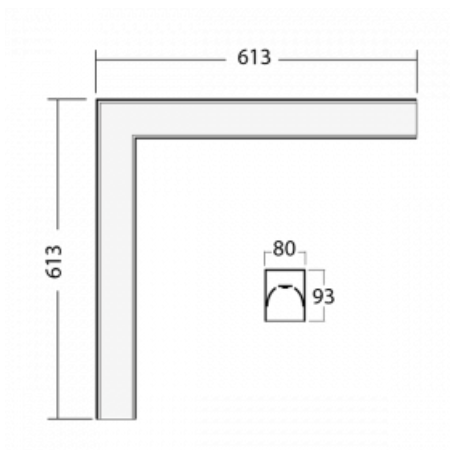

Svítidlo

Lina80-S

05S-220I-20GED/840, S

EPD®

Svítidla rodiny Lina80-S nabízíme v přisazené, závěsné a vestavné variantě, i s prosvětlenými rohy. Systém spojený do dlouhých linií či různých tvarů pomocí překrývaných spojů, které neprosvítají, uplatníte v malé kanceláři i velkém sále.

Technický výkres

Typ montáže	Vestavné, Přisazené, Nástěnné, Závěsné, Lištové
Typ vyzařování	Přímé
Tvar svítidla	Rohové
Barva svítidla	Stříbrná
Materiál	Hliník
Životnost	L90/B50 50 000 hodin
Záruka	5 let
Popis svítidla	Svítidlo vestavné/přisazené/nástěnné/závěsné/lištové
Rozměry	613 mm × 613 mm × 93 mm
Hmotnost	5.6 kg
Světelný zdroj	LED MODUL
Druh optiky	Mikroprisma
Světelný tok*	940 lm
Teplota chromatičnosti	4000 K studená bílá
Měrný výkon	121 lm/W
MacAdam zdroje	2
Index podání barev	80
UGR max. X=4H Y=8H, ρ=70,50,20	16.8
Příkon svítidla*	7.8 W
Zapojení svítidla	DALI
Elektrické napětí	220-240V
Frekvence	50/60Hz

⊕ CE IP 40

*±10 %

Ke stažení

Montážní návod

Fotografie