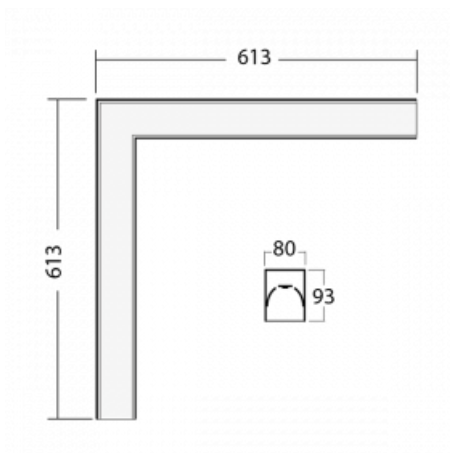

Svítidlo

Lina80-S

05S-220I-20GED/840, S

EPD®

Svítidla rodiny Lina80-S nabízíme v přisazené, závěsné a vestavné variantě, i s prosvětlenými rohy. Systém spojený do dlouhých linií či různých tvarů pomocí překrývaných spojů, které neprosvítají, uplatníte v malé kanceláři i velkém sále.

Technický výkres

Typ montáže	Vestavné, Přisazené, Nástěnné, Závěsné, Lištové
Typ vyzařování	Přímé
Tvar svítidla	Rohové
Barva svítidla	Stříbrná
Materiál	Hliník
Životnost	L90/B50 50 000 hodin
Záruka	60 měsíců
Popis svítidla	Svítidlo vestavné/přisazené/nástěnné/závěsné/lištové
Rozměry	613 mm × 613 mm × 93 mm
Hmotnost	5.6 kg
Světelný zdroj	LED MODUL
Druh optiky	Mikroprisma
Světelný tok*	940 lm ± 10 %
Teplota chromatičnosti	4000 K studená bílá
Měrný výkon	121 lm/W
MacAdam zdroje	2
Index podání barev	80
UGR max. X=4H Y=8H, ρ=70,50,20	16.8
Příkon svítidla	7.8 W ± 10 %
Zapojení svítidla	Stmívatelné DALI
Elektrické napětí	220-240V
Frekvence	50/60Hz