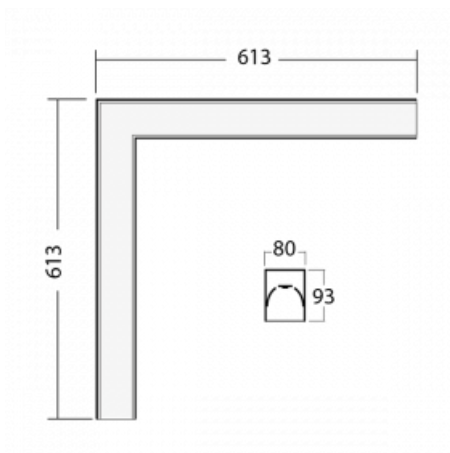

Svítidlo

Lina80-S

05S-220I-20GED/840, B

EPD®

Svítidla rodiny Lina80-S nabízíme v přisazené, závěsné a vestavné variantě, i s prosvětlenými rohy. Systém spojený do dlouhých linií či různých tvarů pomocí překrývaných spojů, které neprosvítají, uplatníte v malé kanceláři i velkém sále.

Technický výkres

Typ montáže	Vestavné, Přisazené, Nástěnné, Závěsné, Lištové
Typ vyzařování	Přímé
Tvar svítidla	Rohové
Barva svítidla	Černá
Materiál	Hliník
Životnost	L90/B50 50 000 hodin
Záruka	5 let
Popis svítidla	Svítidlo vestavné/přisazené/nástěnné/závěsné/lištové
Rozměry	613 mm × 613 mm × 93 mm
Hmotnost	5.6 kg
Světelný zdroj	LED MODUL
Druh optiky	Mikroprisma
Světelný tok*	940 lm
Teplota chromatičnosti	4000 K studená bílá
Měrný výkon	121 lm/W
MacAdam zdroje	2
Index podání barev	80
UGR max. X=4H Y=8H, ρ=70,50,20	16.8
Příkon svítidla*	7.8 W
Zapojení svítidla	DALI
Elektrické napětí	220-240V
Frekvence	50/60Hz

⊕ CE IP 40

*±10 %

Ke stažení

Montážní návod

Fotografie