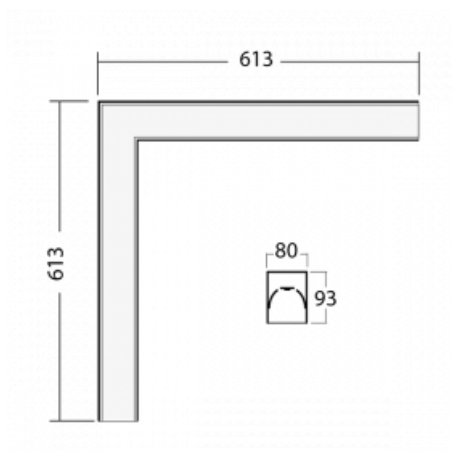

Svítidlo

Lina80-S

05S-220I-20GED/830, W

EPD®

Svítidla rodiny Lina80-S nabízíme v přisazené, závěsné a vestavné variantě, i s prosvětlenými rohy. Systém spojený do dlouhých linií či různých tvarů pomocí překrývaných spojů, které neprosvítají, uplatníte v malé kanceláři i velkém sále.

Technický výkres

Typ montáže	Vestavné, Přisazené, Nástěnné, Závěsné, Lištové
Typ vyzařování	Přímé
Tvar svítidla	Rohové
Barva svítidla	Bílá
Materiál	Hliník
Životnost	L90/B50 50 000 hodin
Záruka	5 let
Popis svítidla	Svítidlo vestavné/přisazené/nástěnné/závěsné/lištové
Rozměry	613 mm × 613 mm × 93 mm
Světelný zdroj	LED MODUL
Druh optiky	Mikroprisma
Světelný tok*	900 lm
Teplota chromatičnosti	3000 K teplá bílá
Měrný výkon	115 lm/W
MacAdam zdroje	2
Index podání barev	80
UGR max. X=4H Y=8H, ρ=70,50,20	16.6
Příkon svítidla*	7.8 W
Zapojení svítidla	DALI
Elektrické napětí	220-240V
Frekvence	50/60Hz

*±10 %

Ke stažení

Montážní návod

Fotografie