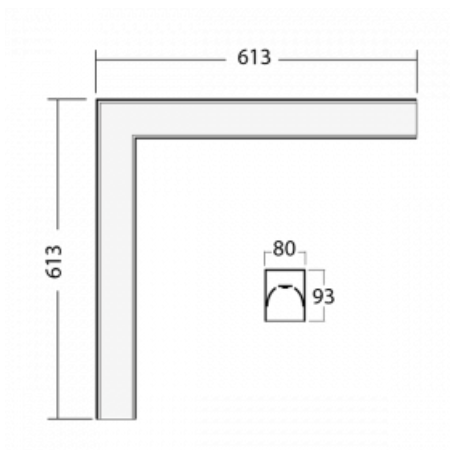

Svítidlo

Lina80-S

05S-220I-20GED/830, S

EPD®

Svítidla rodiny Lina80-S nabízíme v přisazené, závěsné a vestavné variantě, i s prosvětlenými rohy. Systém spojený do dlouhých linií či různých tvarů pomocí překrývaných spojů, které neprosvítají, uplatníte v malé kanceláři i velkém sále.

Technický výkres

Typ montáže	Vestavné, Přisazené, Nástěnné, Závěsné, Lištové
Typ vyzařování	Přímé
Tvar svítidla	Rohové
Barva svítidla	Stříbrná
Materiál	Hliník
Životnost	L90/B50 50 000 hodin
Záruka	5 let
Popis svítidla	Svítidlo vestavné/přisazené/nástěnné/závěsné/lištové
Rozměry	613 mm × 613 mm × 93 mm
Světelný zdroj	LED MODUL
Druh optiky	Mikroprisma
Světelný tok*	900 lm
Teplota chromatičnosti	3000 K teplá bílá
Měrný výkon	115 lm/W
MacAdam zdroje	2
Index podání barev	80
UGR max. X=4H Y=8H, ρ=70,50,20	16.6
Příkon svítidla*	7.8 W
Zapojení svítidla	DALI
Elektrické napětí	220-240V
Frekvence	50/60Hz

 **CE IP 40**

*±10 %

Ke stažení

Montážní návod

Fotografie