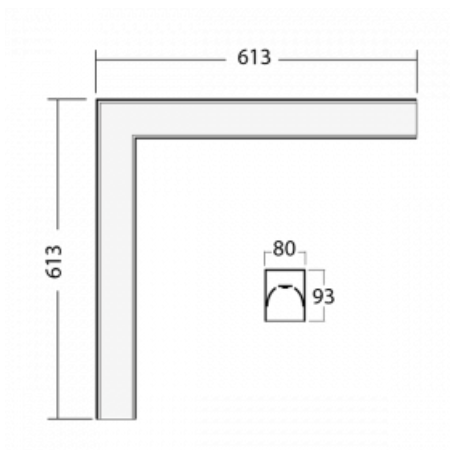

# Lina80-S

05S-220I-20GED/830, B

EPD®

Svítidla rodiny Lina80-S nabízíme v přisazené, závěsné a vestavné variantě, i s prosvětlenými rohy. Systém spojený do dlouhých linií či různých tvarů pomocí překrývaných spojů, které neprosvítají, uplatníte v malé kanceláři i velkém sále.

## Technický výkres

Typ montáže	Vestavné, Přisazené, Nástěnné, Závěsné, Lištové
Typ vyzařování	Přímé
Tvar svítidla	Rohové
Barva svítidla	Černá
Materiál	Hliník
Životnost	L90/B50 50 000 hodin
Záruka	60 měsíců
Popis svítidla	Svítidlo vestavné/přisazené/nástěnné/závěsné/lištové
Rozměry	613 mm × 613 mm × 93 mm
Světelný zdroj	LED MODUL
Druh optiky	Mikroprisma
Světelný tok*	900 lm ± 10 %
Teplota chromatičnosti	3000 K teplá bílá
Měrný výkon	115 lm/W
MacAdam zdroje	2
Index podání barev	80
UGR max. X=4H Y=8H, ρ=70,50,20	16.6
Příkon svítidla	7.8 W ± 10 %
Zapojení svítidla	Stmívatelné DALI
Elektrické napětí	220-240V
Frekvence	50/60Hz