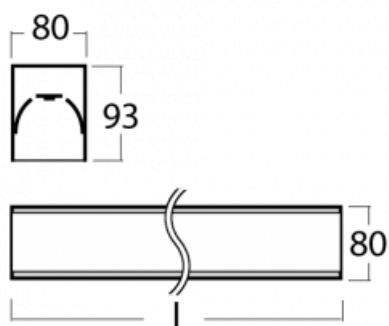

Svítidlo

Lina80-S

05S-200K-80GHTD/840, S

EPD®

Svítidla rodiny Lina80-S nabízíme v přisazené, závěsné a vestavné variantě, i s prosvětlenými rohy. Systém spojený do dlouhých linií či různých tvarů pomocí překrývaných spojů, které neprosvítají, uplatníte v malé kanceláři i velkém sále.

Technický výkres

Typ montáže	Vestavné, Přisazené, Nástěnné, Závěsné, Lištové
Typ vyzařování	Přímé
Tvar svítidla	Lineární
Barva svítidla	Stříbrná
Materiál	Hliník
Životnost	L80/B10 70 000 hodin
Záruka	5 let
Popis svítidla	Svítidlo vestavné/přisazené/nástěnné/závěsné/lištové
Rozměry	4488 mm × 80 mm × 93 mm
Světelný zdroj	LED MODUL
Druh optiky	Opálový difusor
Světelný tok	21420 lm ± 10 %
Teplota chromatičnosti	4000 K studená bílá
Měrný výkon	122 lm/W
MacAdam zdroje	2
Index podání barev	80
UGR max. X=4H Y=8H, ρ=70,50,20	26.7
Příkon svítidla	175.2 W ± 10 %
Zapojení svítidla	Stmívatelné DALI nebo tlačítkem
Elektrické napětí	220-240V
Frekvence	50/60Hz

  IP 40

Ke stažení[Montážní návod](#)[Fotografie](#)

Příslušenství

00-00200, N
spoj přímý

00-00300, N
lankový závěs 2000mm
-1 ks

00-00301, N
lankový závěs 4000mm
-1 ks

00-00302, N
lankový závěs 6000mm
-1 ks

00-20700, S
2 ks úchytu na stěnu
Lipo/Lina

00-20900, F
sada pro vestavbu
závěsného profilu jako
bezrámečková montáž

00-21300, S
Lipo80-S, Lina80-S -
modul pro lištová
svítidla; l=1122mm

00-21301, S
Lipo80-S, Lina80-S -
modul pro lištová
svítidla; l=2242mm