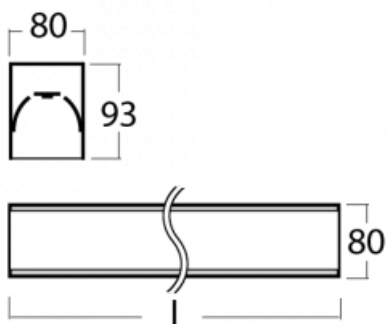

Svítidlo

Lina80-S

05S-200K-80GGTD/840, W

EPD®

Svítidla rodiny Lina80-S nabízíme v přisazené, závěsné a vestavné variantě, i s prosvětlenými rohy. Systém spojený do dlouhých linií či různých tvarů pomocí překrývaných spojů, které neprosvítají, uplatníte v malé kanceláři i velkém sále.

Technický výkres

| | |
|-----------------------------------|---|
| Typ montáže | Vestavné, Přisazené, Nástěnné, Závěsné, Lištové |
| Typ vyzařování | Přímé |
| Tvar svítidla | Lineární |
| Barva svítidla | Bílá |
| Materiál | Hliník |
| Životnost | L90/B50 60 000 hodin |
| Záruka | 5 let |
| Popis svítidla | Svítidlo vestavné/přisazené/nástěnné/závěsné/lištové |
| Rozměry | 4488 mm × 80 mm × 93 mm |
| Světelný zdroj | LED MODUL |
| Druh optiky | Opálový difusor |
| Světelný tok* | 13090 lm |
| Teplota chromatičnosti | 4000 K studená bílá |
| Měrný výkon | 132 lm/W |
| MacAdam zdroje | 2 |
| Index podání barev | 80 |
| UGR max. X=4H Y=8H, ρ=70,50,20 | 25 |
| Příkon svítidla* | 99.2 W |
| Zapojení svítidla | Další druhy stmívání |
| Elektrické napětí | 220-240V |
| Frekvence | 50/60Hz |

 **CE IP 40**

*±10 %

Ke stažení[Montážní návod](#)[Fotografie](#)

Příslušenství

00-00200, N
spoj přímý

00-00300, N
lankový závěs 2000mm
-1 ks

00-00301, N
lankový závěs 4000mm
-1 ks

00-00302, N
lankový závěs 6000mm
-1 ks

00-20700, W
2 ks úchytu na stěnu
Lipo/Lina

00-20900, F
sada pro vestavbu
závěsného profilu jako
bezrámečková montáž

00-21300, W
Lipo80-S, Lina80-S -
modul pro lištová
svítidla; l=1122mm

00-21301, W
Lipo80-S, Lina80-S -
modul pro lištová
svítidla; l=2242mm