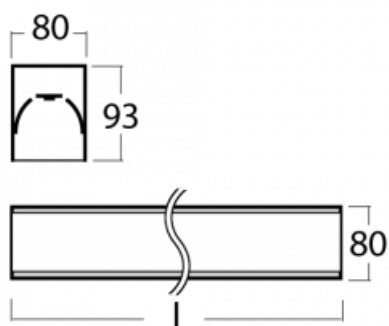

# Lina80-S

05S-200K-80GGTD/840, B

EPD®

Svítidla rodiny Lina80-S nabízíme v přisazené, závěsné a vestavné variantě, i s prosvětlenými rohy. Systém spojený do dlouhých linií či různých tvarů pomocí překrývaných spojů, které neprosvítají, uplatníte v malé kanceláři i velkém sále.

## Technický výkres

Typ montáže	Vestavné, Přisazené, Nástěnné, Závěsné, Lištové
Typ vyzařování	Přímé
Tvar svítidla	Lineární
Barva svítidla	Černá
Materiál	Hliník
Životnost	L90/B50 60 000 hodin
Záruka	5 let
Popis svítidla	Svítidlo vestavné/přisazené/nástěnné/závěsné/lištové
Rozměry	4488 mm × 80 mm × 93 mm
Světelný zdroj	LED MODUL
Druh optiky	Opálový difusor
Světelný tok*	13090 lm
Teplota chromatičnosti	4000 K studená bílá
Měrný výkon	132 lm/W
MacAdam zdroje	2
Index podání barev	80
UGR max. X=4H Y=8H, ρ=70,50,20	25
Příkon svítidla*	99.2 W
Zapojení svítidla	Další druhy stmívání
Elektrické napětí	220-240V
Frekvence	50/60Hz