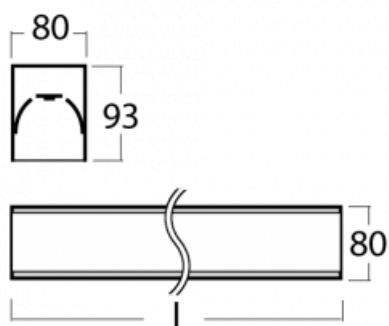

Svítidlo

Lina80-S

05S-200K-80GGTD/830, W

EPD®

Svítidla rodiny Lina80-S nabízíme v přisazené, závěsné a vestavné variantě, i s prosvětlenými rohy. Systém spojený do dlouhých linií či různých tvarů pomocí překrývaných spojů, které neprosvítají, uplatníte v malé kanceláři i velkém sále.

Technický výkres

Typ montáže	Vestavné, Přisazené, Nástěnné, Závěsné, Lištové
Typ vyzařování	Přímé
Tvar svítidla	Lineární
Barva svítidla	Bílá
Materiál	Hliník
Životnost	L90/B50 60 000 hodin
Záruka	5 let
Popis svítidla	Svítidlo vestavné/přisazené/nástěnné/závěsné/lištové
Rozměry	4488 mm × 80 mm × 93 mm
Světelný zdroj	LED MODUL
Druh optiky	Opálový difusor
Světelný tok*	12470 lm
Teplota chromatičnosti	3000 K teplá bílá
Měrný výkon	126 lm/W
MacAdam zdroje	2
Index podání barev	80
UGR max. X=4H Y=8H, ρ=70,50,20	24.9
Příkon svítidla*	99.2 W
Zapojení svítidla	Další druhy stmívání
Elektrické napětí	220-240V
Frekvence	50/60Hz

 **CE IP 40**

*±10 %

Ke stažení[Montážní návod](#)[Fotografie](#)

Příslušenství

00-00200, N
spoj přímý

00-00300, N
lankový závěs 2000mm
-1 ks

00-00301, N
lankový závěs 4000mm
-1 ks

00-00302, N
lankový závěs 6000mm
-1 ks

00-20700, W
2 ks úchytu na stěnu
Lipo/Lina

00-20900, F
sada pro vestavbu
závěsného profilu jako
bezrámečková montáž

00-21300, W
Lipo80-S, Lina80-S -
modul pro lištová
svítidla; l =1122mm

00-21301, W
Lipo80-S, Lina80-S -
modul pro lištová
svítidla; l =2242mm