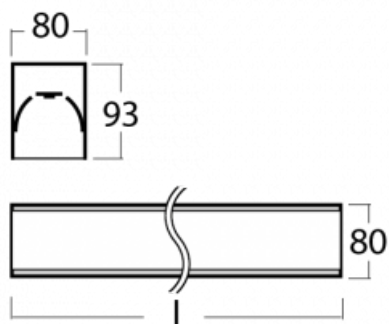

Svítidlo

Lina80-S

05S-200K-80GGTD/830, B

EPD®

Svítidla rodiny Lina80-S nabízíme v přisazené, závěsné a vestavné variantě, i s prosvětlenými rohy. Systém spojený do dlouhých linií či různých tvarů pomocí překrývaných spojů, které neprosvítají, uplatníte v malé kanceláři i velkém sále.

Technický výkres

Typ montáže	Vestavné, Přisazené, Nástěnné, Závěsné, Lištové
Typ vyzařování	Přímé
Tvar svítidla	Lineární
Barva svítidla	Černá
Materiál	Hliník
Životnost	L90/B50 60 000 hodin
Záruka	5 let
Popis svítidla	Svítidlo vestavné/přisazené/nástěnné/závěsné/lištové
Rozměry	4488 mm × 80 mm × 93 mm
Světelný zdroj	LED MODUL
Druh optiky	Opálový difusor
Světelný tok*	12470 lm
Teplota chromatičnosti	3000 K teplá bílá
Měrný výkon	126 lm/W
MacAdam zdroje	2
Index podání barev	80
UGR max. X=4H Y=8H, ρ=70,50,20	24.9
Příkon svítidla*	99.2 W
Zapojení svítidla	Další druhy stmívání
Elektrické napětí	220-240V
Frekvence	50/60Hz

 **CE IP 40**

*±10 %

Ke stažení[Montážní návod](#)[Fotografie](#)

Příslušenství

00-00200, N
 spoj přímý

00-00300, N
 lankový závěs 2000mm
 -1 ks

00-00301, N
 lankový závěs 4000mm
 -1 ks

00-00302, N
 lankový závěs 6000mm
 -1 ks

00-00354, K
 Kabel 5x0,75 1000mm

00-00355, K
 Kabel 5x0,75 2000mm

00-00356, K
 kabel 5x0,75 4000mm

00-00357, K
 kabel 5x0,75 6000mm

00-00363, K
 kabel 5x1,5 2000mm

00-00364, K
 kabel 5x1,5 4000mm

00-00365, K
 kabel 5x1,5 6000mm